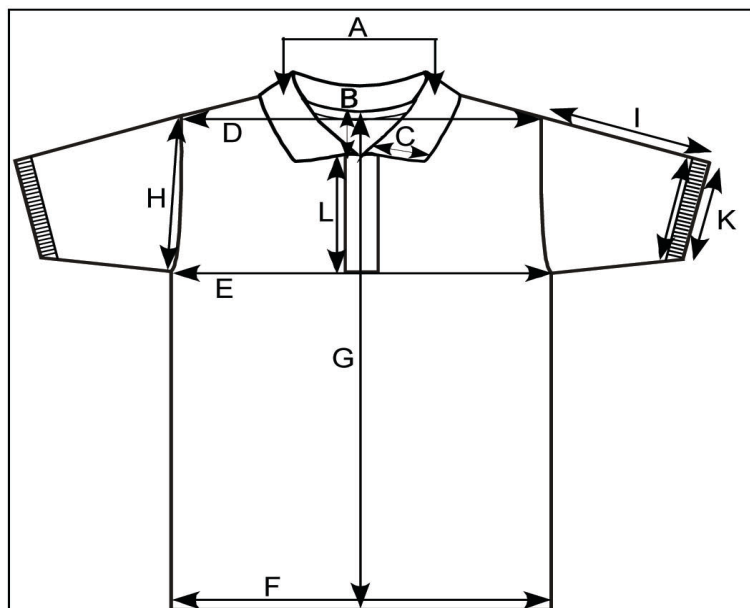

Artikel: 0330 - GAME PROwear Poloshirt 210-220 gsm.

Size		XS	S	M	L	XL	2XL	3XL	4XL	5XL	6XL	7XL	Tolerance
A	Neck Nakke	17	18	19	20	21	22	22	23	24	25	26	+/-0
B	Neckdrop Nakkefald	6	6	6	7	7	7,5	8	8	8,5	9	9,5	+/- 0
C	Collar width front Krave højde foran	7	7	7	7	7	7	7,5	7,5	8	8	8	+/- 0
C-1	Collar width Back Krave højde bagpå	8,5	8,5	8,5	8,5	8,5	8,5	9	9	9,5	9,5	9,5	+/- 0
D	Shoulder Skulder	44	48	52	54	57	60	64	68	70	74	78	+/- 0,5
E	1/2 Chest 1/2 Bryst	50	53	56	58	61	64	68	72	76	80	84	+/- 1
F	1/2 Bottom 1/2 Bund	49	52	54	56	60	64	68	72	76	80	84	+/- 1
G	Length CB Længde MB	71	73	75	77	77	81	81	85	85	89	89	+/- 1
H	1/2 Armhole 1/2 Ærmegab	22	23	24	25	26	27	28	29	30	31	32	+/- 0,5
I	Sleeve length incl rib Ærmelængde incl rib	22	23	24	25	26	27	27	28	28	29	29	+/- 1
J	1/2 sleeve opening 1/2 ærme åbning	16	17	18	20	21	22	23	24	25	26	27	+/- 0,5
K	1/2 sleeve opening at rib 1/2 ærme åbning v/rib	15	16	17	18	19	20	21	22	23	24	25	+/- 0,5
L	Placket length Stolpe længde	17	17	17	17	17	17	17	17	17	17	17	+/- 0
M	Placket width Stolpe vidde	3,5	3,5	3,5	3,5	3,5	3,5	3,5	3,5	3,5	3,5	3,5	+/- 0

\* revised on 12/12 2008

All measurements are in centimeters (cm)

\* + 1cm