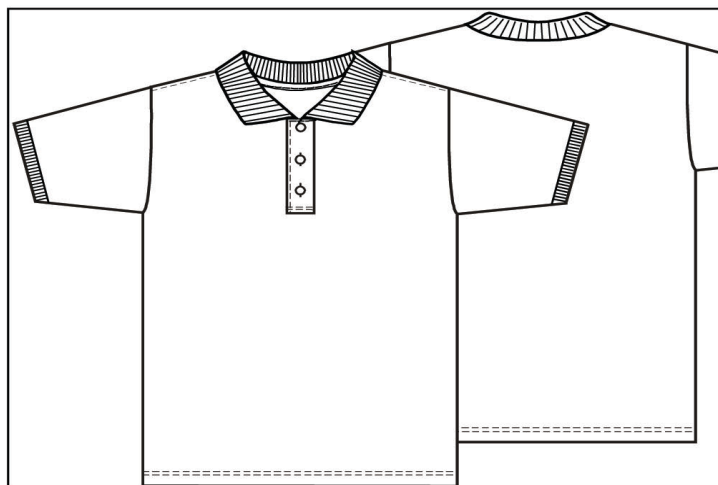

Artikel: 0330 - GAME PROwear Poloshirt 210-220 gsm.

Size		XS	S	M	L	XL	2XL	3XL	4XL	5XL	6XL	7XL	Tolerance
A	Neck Nakke	17	18	19	20	21	22	22	23	24	25	26	+/-0
B	Neckdrop Nakkefald	6	6	6	7	7	7,5	8	8	8,5	9	9,5	+/- 0
C	Collar width front Krave højde foran	7	7	7	7	7	7	7,5	7,5	8	8	8	+/- 0
C-1	Collar width Back Krave højde bagpå	8,5	8,5	8,5	8,5	8,5	8,5	9	9	9,5	9,5	9,5	+/- 0
D	Shoulder Skulder	44	48	52	54	57	60	64	68	70	74	78	+/- 0,5
E	1/2 Chest 1/2 Bryst	50	53	56	58	61	64	68	72	76	80	84	+/- 1
F	1/2 Bottom 1/2 Bund	49	52	54	56	60	64	68	72	76	80	84	+/- 1
G	Length CB Længde MB	71	73	75	77	77	81	81	85	85	89	89	+/- 1
H	1/2 Armhole 1/2 Ærmegab	22	23	24	25	26	27	28	29	30	31	32	+/- 0,5
I	Sleeve length incl rib Ærmelængde incl rib	22	23	24	25	26	27	27	28	28	29	29	+/- 1
J	1/2 sleeve opening 1/2 ærme åbning	16	17	18	20	21	22	23	24	25	26	27	+/- 0,5
K	1/2 sleeve opening at rib 1/2 ærme åbning v/rib	15	16	17	18	19	20	21	22	23	24	25	+/- 0,5
L	Placket length Stolpe længde	17	17	17	17	17	17	17	17	17	17	17	+/- 0
M	Placket width Stolpe vidde	3,5	3,5	3,5	3,5	3,5	3,5	3,5	3,5	3,5	3,5	3,5	+/- 0

\* revised on 12/12 2008

All measurements are in centimeters (cm)

\* + 1cm