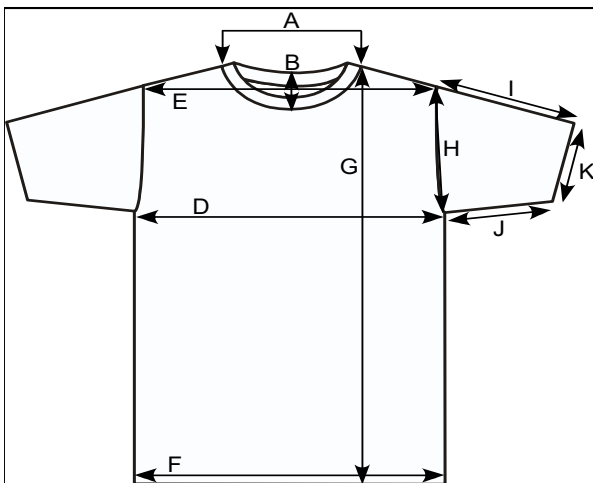

Size measurements

D.24/04-06

Artikel: **0510 T-time t-shirts /B&C Women Only**

Size		XXS	XS	S	M	L	XL	2XL	3XL	4XL	5XL	6XL	Tolerance	
A	Neck	19	19	19	19	20	20	21	22	23	23	24	+/- 0	
B	Neckdrop	11	11	11	11	11	11	11	11	12	12	13	+/- 0	
C	Rib width neck	2,4	2,4	2,4	2,4	2,4	2,4	2,4	2,4	2,4	2,4	2,4	+/- 0	
D	1/2 Chest Pool rinnaübermöötu	49	50	52	54	57	60	64	68	72	76	80	+/- 1	Meeste särk
				40,5	43	46,5								Naiste särk
E	Shoulder	49	50	52	54	57	60	64	68	72	76	80	+/- 1	
F	1/2 Bottom	49	50	52	54	57	60	64	68	72	76	80	+/- 1	
G	Length Särgi pikkus	69	71	73	75	77	79	81	83	84	85	86	+/- 1,5	Meeste särk
				57,5	59	60,5								Naiste särk
H	1/2 Armhole	22	22,5	24,5	25,5	26,5	27,5	27,5	28,5	28,5	29,5	29,5	+/- 0,5	
I	Sleeve length, upper Varruka pikkus	20	20,5	21,5	21,5	22,5	22,5	22,5	22,5	22,5	22,5	22,5	+/- 1	Meeste särk
				15,5	16	16,5								Naiste särk
J	Sleeve length, lower	14,5	14,5	15,5	15,5	16,5	16,5	16,5	16,5	16,5	16,5	16,5	+/- 1	
K	1/2 Cuff	16	16	16	17	18	19	20	21	22	22	23	+/- 0,5	

All measurements are in centimeters (cm)

Size measurements

Artikel: **0500 Game t-shirts**

Size		XXS	XS	S	M	L	XL	2XL	3XL	Tolerance
A	Neck	19	19	19	19	20	20	21	22	+/- 0
B	Neckdrop	11	11	11	11	11	11	11	11	+/- 0
C	Rib width neck	2,4	2,4	2,4	2,4	2,4	2,4	2,4	2,4	+/- 0
D	1/2 Chest Pool rinnaü bermõõtu	49	50	52	54	57	60	64	68	+/- 1
E	Shoulder	49	50	52	54	57	60	64	68	+/- 1
F	1/2 Bottom	49	50	52	54	57	60	64	68	+/- 1
G	Length Särji pikkus	69	71	73	75	77	79	81	83	+/- 1,5
H	1/2 Armhole	22	22,5	24,5	25,5	26,5	27,5	27,5	28,5	+/- 0,5
I	Sleeve length, upper Varruka pikkus	20	20,5	21,5	21,5	22,5	22,5	22,5	22,5	+/- 1
J	Sleeve length, lower	14,5	14,5	15,5	15,5	16,5	16,5	16,5	16,5	+/- 1
K	1/2 Cuff	16	16	16	17	18	19	20	21	+/- 0,5

All measurements are in centimeters (cm)