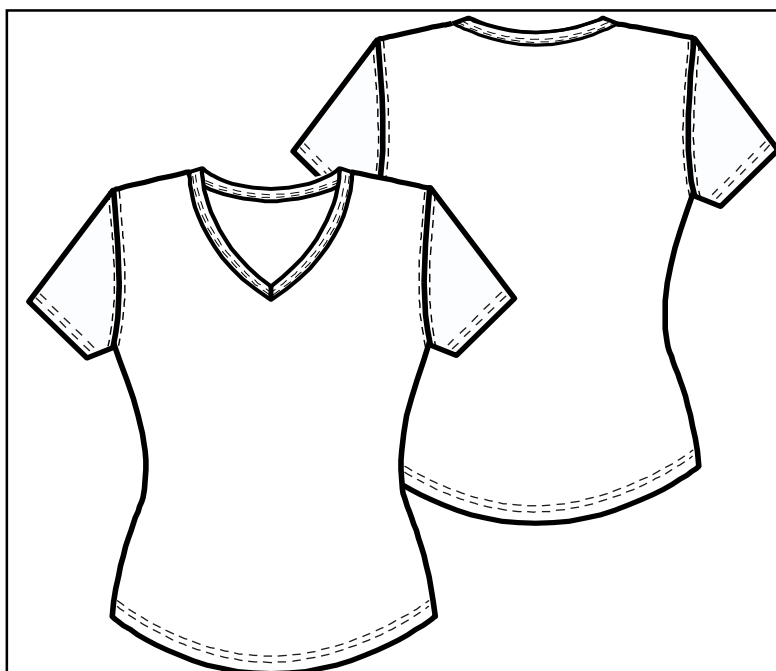

Size measurements / Målskema

Artikel: 0506 Interlock - Lady V-neck w/short sleeves

Size		XS	S	M	L	XL	2XL	Tolerance
A	Neck width Nakke vidde	19,5	20	20,5	21	21,5	22	+/- 0
B	Neck drop front Nakkefald for	16,5	17	17,5	18	18,5	19	+/- 0
C	Neck drop back Nakkefald bag	1	1	1,25	1,25	1,5	1,5	+/- 0
D	1/2 Shoulder 1/2 Skulder	31	33	35	37	39	41	+/- 0,5
E	1/2 Chest 1/2 Bryst	41	43	45	47	49	51	+/- 1
F	1/2 Waist (15 cm from armhole) 1/2 Talje (15 cm fra ærmegab)	35	37	39	43	45	47	+/- 1
G	1/2 Bottom 1/2 Bund	41	43	45	47	49	51	+/- 1
H	Bottom/sleeve hem Opsøm bund/ærme	2,5	2,5	2,5	2,5	2,5	2,5	+/- 0
I	1/2 Armhole 1/2 Ærmegab	19	20	21	22	23	24	+/- 0,5
J	1/2 Sleeve width (bottom) 1/2 Ærmevidde (bund)	13	14	15	16	17	18	+/- 0,5
K	Sleeve length Ærmelængde	18	19	20	21	22	23	+/- 1
L	Length Længde	60	62	64	66	68	70	+/- 1
M	Rib width neck Rib højde hals	1,6	1,6	1,6	1,6	1,6	1,6	+/- 0

All measurements are in centimeters (cm)

K381 Ladies SSL V-Neck T-Shirt	S	M	L	XL	2XL
Pikkus ülemisest kraeärest alla	59	60	62	64	66
Pool rinnaümbermõõtu	41	43	45	48	51
Varruka pikkus	14	15	15	16	16

K327 Ladies SSL V-Neck T-Shirt	S	M	L	XL	2XL
Pikkus ülemisest kraenurgast	59	60	62	64	66
Pool rinnaübermõõtu	41	43	45	48	51
Varruka pikkus	14	15	15	16	16