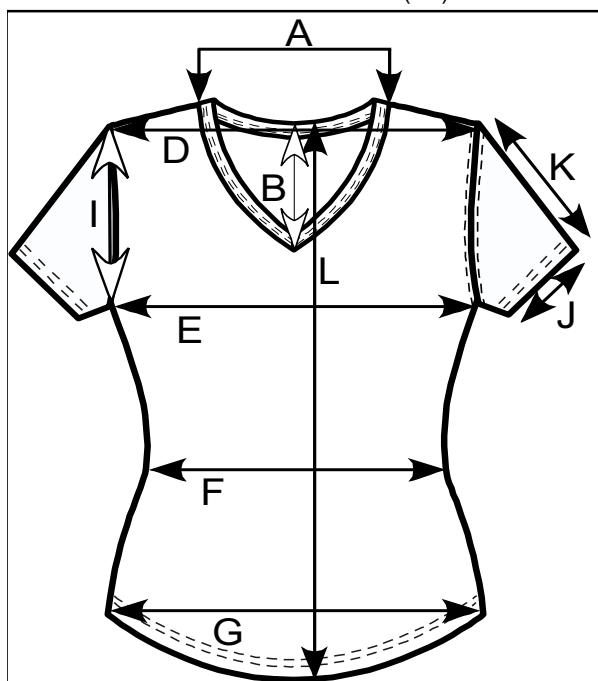

Size measurements / Målskema

Artikel: 0506 Interlock - Lady V-neck w/short sleeves

Size		XS	S	M	L	XL	2XL	Tolerance
A	Neck width Nakke vidde	19,5	20	20,5	21	21,5	22	+/- 0
B	Neck drop front Nakkefald for	16,5	17	17,5	18	18,5	19	+/- 0
C	Neck drop back Nakkefald bag	1	1	1,25	1,25	1,5	1,5	+/- 0
D	1/2 Shoulder 1/2 Skulder	31	33	35	37	39	41	+/- 0,5
E	1/2 Chest 1/2 Bryst	41	43	45	47	49	51	+/- 1
F	1/2 Waist (15 cm from armhole) 1/2 Talje (15 cm fra ærmegab)	35	37	39	43	45	47	+/- 1
G	1/2 Bottom 1/2 Bund	41	43	45	47	49	51	+/- 1
H	Bottom/sleeve hem Opsøm bund/ærme	2,5	2,5	2,5	2,5	2,5	2,5	+/- 0
I	1/2 Armhole 1/2 Ærmegab	19	20	21	22	23	24	+/- 0,5
J	1/2 Sleeve width (bottom) 1/2 Ærmevidde (bund)	13	14	15	16	17	18	+/- 0,5
K	Sleeve length Ærmelængde	18	19	20	21	22	23	+/- 1
L	Length Længde	60	62	64	66	68	70	+/- 1
M	Rib width neck Rib højde hals	1,6	1,6	1,6	1,6	1,6	1,6	+/- 0

All measurements are in centimeters (cm)

K381 Ladies SSL V-Neck T-Shirt	S	M	L	XL	2XL
Pikkus ülemisest kraeärest alla	59	60	62	64	66
Pool rinnaümbermõõtu	41	43	45	48	51
Varruka pikkus	14	15	15	16	16

K327 Ladies SSL V-Neck T-Shirt	S	M	L	XL	2XL
Pikkus ülemisest kraenurgast	59	60	62	64	66
Pool rinnaübermõõtu	41	43	45	48	51
Varruka pikkus	14	15	15	16	16