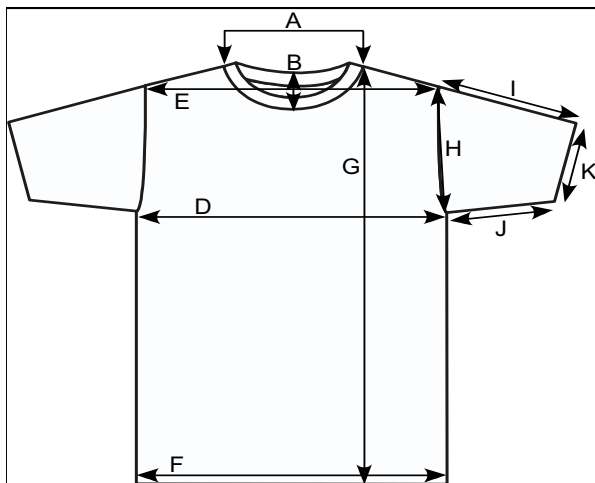

Size measurements

D.24/04-06

Artikel: **0510 T-time t-shirts /B&C Women Only**

Size		XXS	XS	S	M	L	XL	2XL	3XL	4XL	5XL	6XL	Tolerance	
A	Neck	19	19	19	19	20	20	21	22	23	23	24	+/- 0	
B	Neckdrop	11	11	11	11	11	11	11	11	12	12	13	+/- 0	
C	Rib width neck	2,4	2,4	2,4	2,4	2,4	2,4	2,4	2,4	2,4	2,4	2,4	+/- 0	
D	1/2 Chest Pool rinnaübermöötu	49	50	52	54	57	60	64	68	72	76	80	+/- 1	Meeste särk
				40,5	43	46,5								Naiste särk
E	Shoulder	49	50	52	54	57	60	64	68	72	76	80	+/- 1	
F	1/2 Bottom	49	50	52	54	57	60	64	68	72	76	80	+/- 1	
G	Length Särgi pikkus	69	71	73	75	77	79	81	83	84	85	86	+/- 1,5	Meeste särk
				57,5	59	60,5								Naiste särk
H	1/2 Armhole	22	22,5	24,5	25,5	26,5	27,5	27,5	28,5	28,5	29,5	29,5	+/- 0,5	
I	Sleeve length, upper Varruka pikkus	20	20,5	21,5	21,5	22,5	22,5	22,5	22,5	22,5	22,5	22,5	+/- 1	Meeste särk
				15,5	16	16,5								Naiste särk
J	Sleeve length, lower	14,5	14,5	15,5	15,5	16,5	16,5	16,5	16,5	16,5	16,5	16,5	+/- 1	
K	1/2 Cuff	16	16	16	17	18	19	20	21	22	22	23	+/- 0,5	

All measurements are in centimeters (cm)

Size measurements

Artikel: **0500 Game t-shirts**

Size		XXS	XS	S	M	L	XL	2XL	3XL	Tolerance
A	Neck	19	19	19	19	20	20	21	22	+/- 0
B	Neckdrop	11	11	11	11	11	11	11	11	+/- 0
C	Rib width neck	2,4	2,4	2,4	2,4	2,4	2,4	2,4	2,4	+/- 0
D	1/2 Chest Pool rinnaü bermõõtu	49	50	52	54	57	60	64	68	+/- 1
E	Shoulder	49	50	52	54	57	60	64	68	+/- 1
F	1/2 Bottom	49	50	52	54	57	60	64	68	+/- 1
G	Length Särgi pikkus	69	71	73	75	77	79	81	83	+/- 1,5
H	1/2 Armhole	22	22,5	24,5	25,5	26,5	27,5	27,5	28,5	+/- 0,5
I	Sleeve length, upper Varruka pikkus	20	20,5	21,5	21,5	22,5	22,5	22,5	22,5	+/- 1
J	Sleeve length, lower	14,5	14,5	15,5	15,5	16,5	16,5	16,5	16,5	+/- 1
K	1/2 Cuff	16	16	16	17	18	19	20	21	+/- 0,5

All measurements are in centimeters (cm)