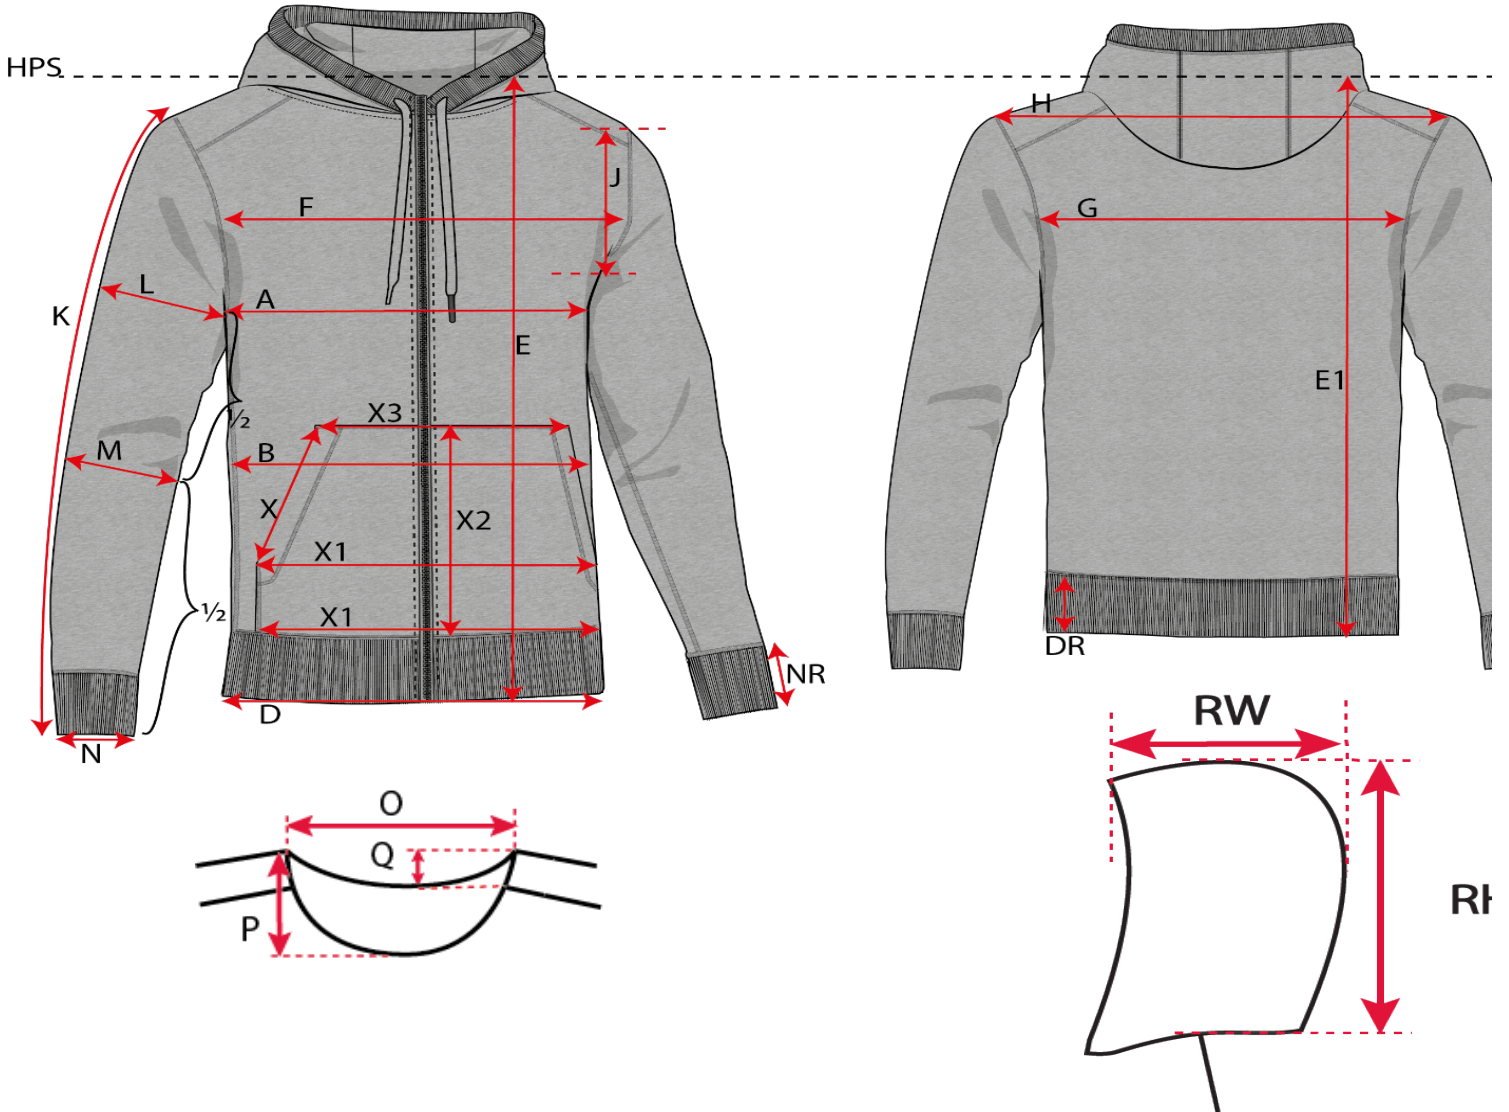

Size measurement

Date: 19

Article: 0638 - Men's hooded sweat cardigan

Size		S	M	L	XL	2XL	3XL	4XL	5XL	6XL	Sample
A	½ Chest, Armpit to Armpit	51	54	57	60	63	66	70	74	78	
BB	HPS to Waist	46	47	48	49	50	51	52	53	54	
B	½ Waist, relaxed	46	49	52	55	58	61	65	69	73	
D	½ Bottom	42	45	48	51	54	57	61	65	69	
DR	Rib Height at Bottom	7,5	7,5	7,5	7,5	7,5	7,5	7,5	7,5	7,5	
E	Length from HPS, front	69	71	73	75	77	79	81	83	85	
E1	Length from HPS, back	68	70	72	74	76	78	80	82	84	
FF	HPS to front width	18,5	19,25	20	20,75	21,5	22,25	23	24,25	25,5	
F	Front Width	39	40,5	42	43,5	45	47	49	51,5	54	
GG	HPS to back width	18,5	19,25	20	20,75	21,5	22,25	23	24,25	25,5	
G	Back Width	41	42,5	44	45,5	47	49	51	53,5	56	
H	Shoulder to Shoulder	46	47,5	49	50,5	52	53,5	55,5	57,5	59,5	
J	Armhole Depth from LPS	22,5	23,25	24	24,75	25,5	26,25	27,25	28,25	29,25	
K	Sleeve Length, LS	66	67	68	69	70	71	72	73	74	
L	½ Upper arm width	19	20	21	22	23	24,25	25,5	27	28,5	
M	½ Elbow Width	15,5	16,25	17	17,75	18,5	19,35	20,2	21,2	22,2	
N	½ Sleeve Hem, LS	9	9,5	10	10,5	11	11,5	12	12,5	13	
NR	Rib height	7,5	7,5	7,5	7,5	7,5	7,5	7,5	7,5	7,5	
O	Neck Width	20,6	21,3	22	22,7	23,4	24,1	24,8	25,5	26,2	
P	Neck Drop Front from HPS	10,2	10,6	11	11,4	11,8	12,2	12,6	13	13,4	
Q	Neck Drop Back from HPS	4	4	4	4	4	4	4	4	4	
RW	Hood Width	24,5	25,25	26	26,75	27,5	28,25	29	29,75	30,5	
RH	Hood Height	33	34	34	35	35	36	36	37	37	
	Draw string length	98	100	100	102	102	104	104	106	106	
X	Pocket opening	16	17	17	18	18	19	19	20	20	
X1	Pocket width	38	39	40	41	42	43	44	45	46	
X1	Pocket width	34	35	36	37	38	39	40	41	42	
X2	Pocket height	21	21,5	22	22,5	23	23,5	24	24,5	25	
X3	Pocket width, top	24	25	26	27	28	29	30	31	32	

All measurements are in centimeters (cm)

HOW TO MEASURE
SIZE NOT TO SCALE
NOT FOR DESIGN

Article: 0638 - Men's hooded sweat cardigan

Tolerance

+/-1
+/-0,5
+/-1
+/-1
+/-0,2
+/-1
+/-1
+/-0,5
+/-1
+/-0,5
+/-1
+/-0,5
+/-0,5
+/-1
+/-0,5
+/-0,5
+/-0,2
+/-0,2
+/-0,5
+/-0,2
+/-0,2
+/-0,5
+/-0,5
+/-1
+/-0,5
+/-1
+/-1
+/-0,5
+/-1