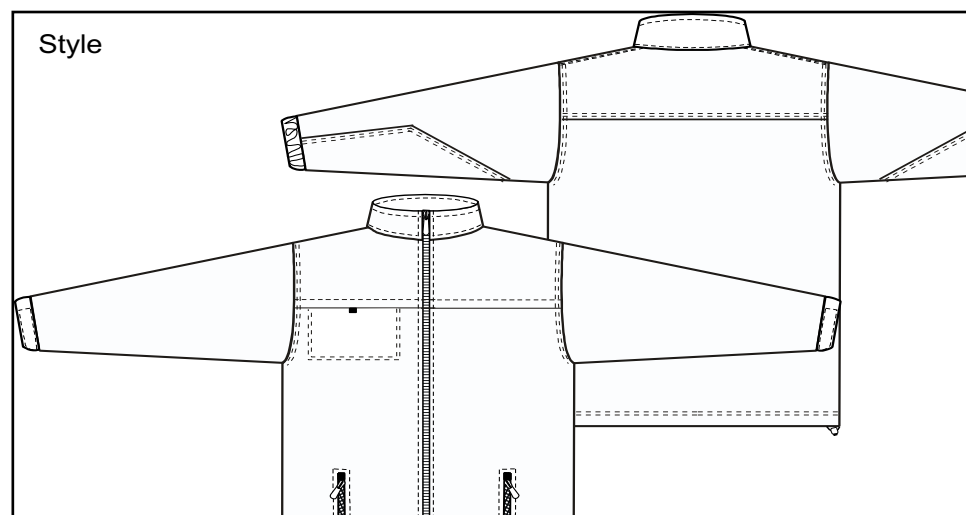

Art: 0836 - Bonded Fleece Cardigan "WORKER"

Size		XS	S	M	L	XL	XXL	3XL	
A	1/2 Chest 1/2 Bryst	56	58	60	62	64	66	68	
B	1/2 top of collar 1/2 Krave	22	23	24	24	25	25	26	
C	Shoulder Skulder	50	51	52	53	54	55	56	
D	1/2 Bottom 1/2 Bund	54	56	58	60	62	64	67	
E	Length Længde	69	71	73	75	77	79	81	
F	1/2 Armhole 1/2 Ærmegab	27	28	29	30	31	32	33	
G	Sleeve length Ærme længde	66	68	69	70	71	72	73	New
H	1/2 Cuff relaxed 1/2 Manchet slap	11	11	12	12	13	13	14	
I	Pocket zipper length Lomme lynlås længde	16	16	16	17	17	18	18	

All measurements are in centimeters (cm)

.05.04

Tolerance