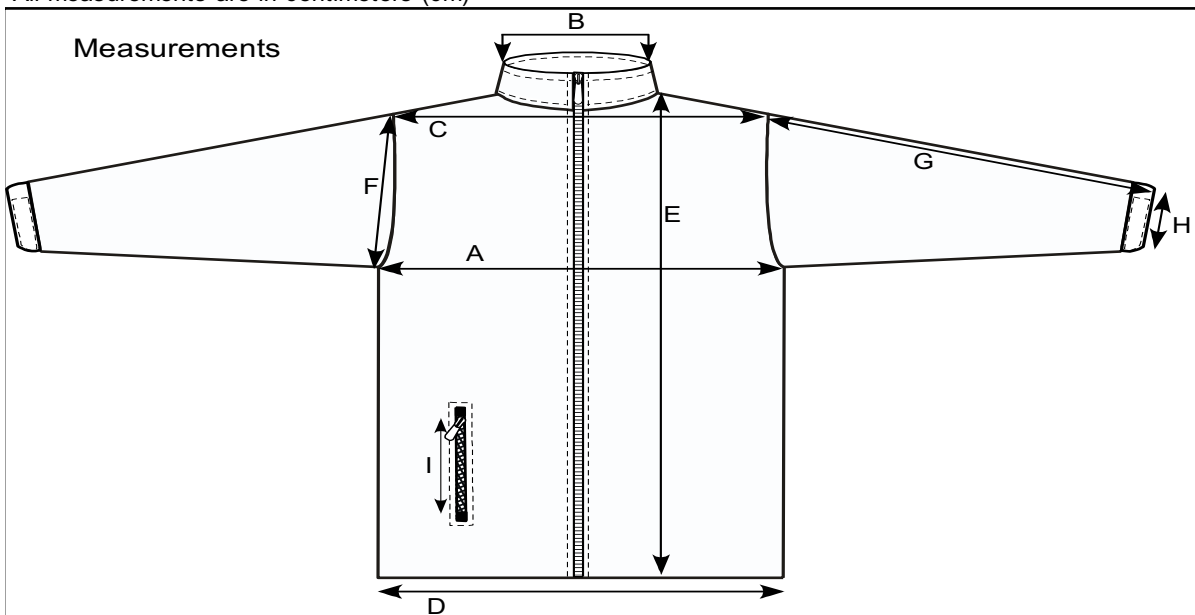

Art: 0836 - Bonded Fleece Cardigan "WORKER"

Size		XS	S	M	L	XL	XXL	3XL	
A	1/2 Chest 1/2 Bryst	56	58	60	62	64	66	68	
B	1/2 top of collar 1/2 Krave	22	23	24	24	25	25	26	
C	Shoulder Skulder	50	51	52	53	54	55	56	
D	1/2 Bottom 1/2 Bund	54	56	58	60	62	64	67	
E	Length Længde	69	71	73	75	77	79	81	
F	1/2 Armhole 1/2 Ærmegab	27	28	29	30	31	32	33	
G	Sleeve length Ærme længde	66	68	69	70	71	72	73	New
H	1/2 Cuff relaxed 1/2 Manchet slap	11	11	12	12	13	13	14	
I	Pocket zipper length Lomme lynlås længde	16	16	16	17	17	18	18	

All measurements are in centimeters (cm)

.05.04

Tolerance