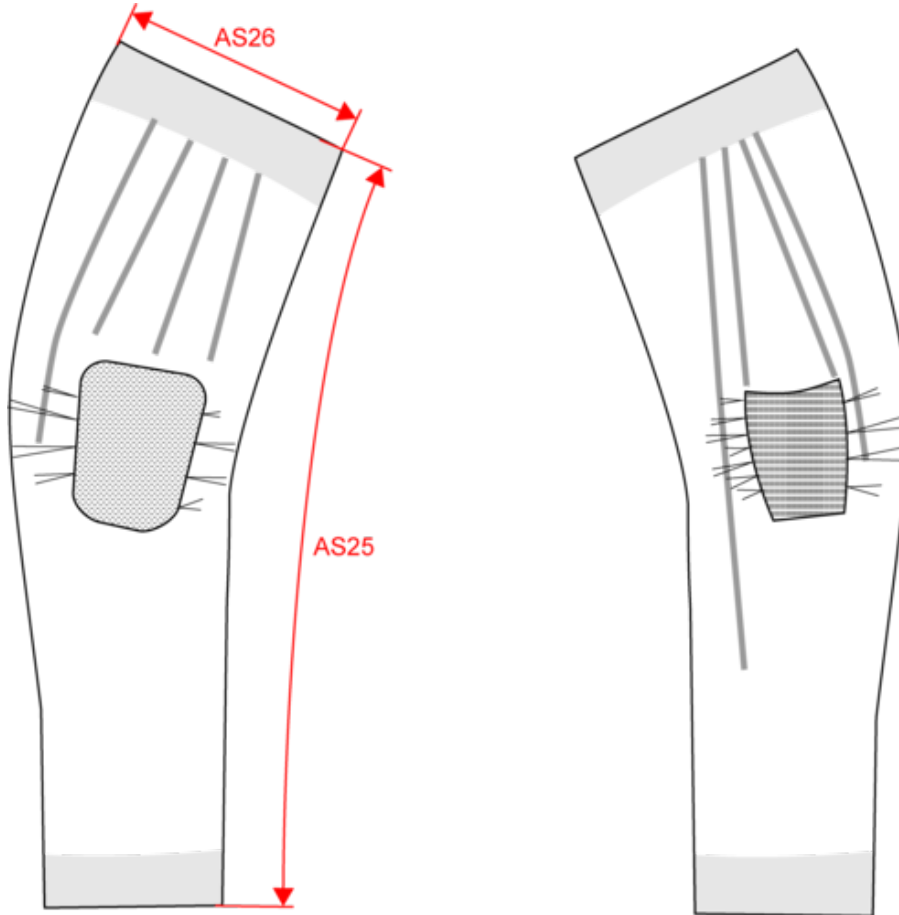

## Seamless sports cuff

### Dimensions (cm)

Measurements in cm	S/M	L/XL
AS26 - 1/2 top width	12.00	13.00
AS27 - 1/2 bottom width	8.00	8.50

KP455