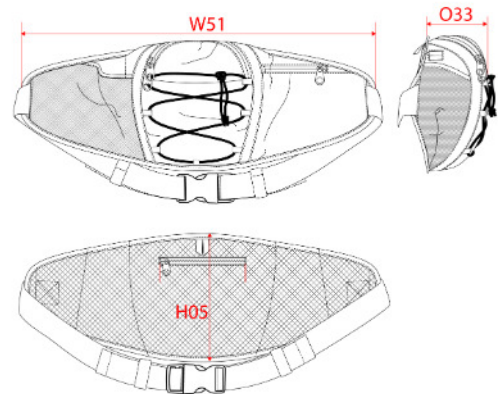

**REFERENCE :** KI0310

**SIZES :** U

**COMPOSITION :**

Main fabric : Polyester Ripstop 300D PU backing 100% polyester

Lining : Polyester 210D PU backing - 75 As internal lining. 100%polyester

Mesh : Polyester puffy mesh For back panel. 100%polyester

Mesh 1 : Polyester mesh 50 For lateral front pocket. 100% polyester

**TECHNICAL DETAIL :**

PU backing

**ARTICLE WEIGHT :**

160 gr/pc

DESCRIPTION		COLORS		PANTONE SERIGRAPHIE	
<b>Français :</b> Sac de ceinture sport <b>English :</b> Sports waist bag <b>Nederlands :</b> Sports waist bag <b>Deutsch :</b> Sportliche Hüfttasche <b>Español :</b> Riñonera deportiva <b>Italiano :</b> Marsupio sportivo <b>Português :</b> Bolsa de cintura para desporto		Black		Black	
MEASUREMENT					
Description	U				
<b>W51</b> Total width	60				
<b>H05</b> Hauteur totale / Total height	20				
<b>O33</b> Deep of the waist bag	10				
PACKING					
Box	60 pcs / box U => L:41cm W:40cm H:60cm GW:10,5kg NW:9,5kg				