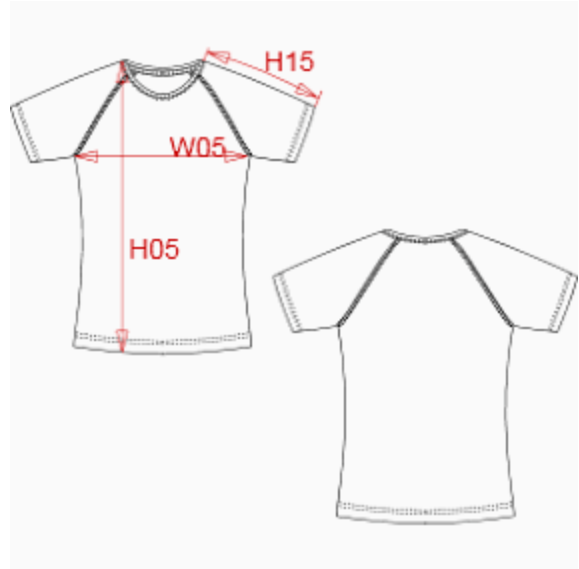

PROACT.®

REFERENCE : PA439

SIZES : XS_S_M_L_XL

COMPOSITION :

Main fabric : Polyester birdeyes 140 100%polyester

WEIGHT :

Main fabric : 140 gsm

FABRIC CONSTRUCTION AND FINISHING :

Quick dry fabric

ARTICLE WEIGHT :

100gr/pc

DESCRIPTION										COLORS		PANTONE SERIGRAPHIE	
Français : T-shirt femme manches courtes										White		White	
English : Ladies short sleeve T-shirt										Red		186C	
Nederlands : Dames T-shirt met mouwen										Black		Black	
Deutsch : Polyester T-shirt für Damen										Lime		367C	
Español : Camiseta de manga corta para mujer										Orange		1585C	
Italiano : T-shirt donna maniche corte										Aqua blue		7690C	
Português : T-shirt de denhora de manga curta										Sand		4755C	
MEASUREMENT										Olive <th colspan="2">7776C </th>		7776C	
Description	Tol +/-	Tol +/- Taille max	XS	S	M	L	XL			Sky blue		283C	
H05 Hauteur totale dvt / Front total height			63	64,50	66	68,25	70,50			Fine grey		Cool gray 7C	
W05 1/2 largeur poitrine/1/2 chest width	2,0%	2,0%	43	45	47	50	53			True Yellow		116C	
H15 Longueur dessus de manche +épaule / Outtter sleeve length + shoulder			25	26,50	28	30	32			Violet		7672C	
										Dark pink		210C	
										Fluorescent yellow		380C	
										Fluorescent orange		165C	
										Fluorescent pink		1915C	
CARE LABEL													
PACKING													
Box	50 pcs / box XS=> L:45cm W:33cm H:19.5cm GW:5.60kg NW:4.60kg S=> L:47cm W:34cm H:19.5cm GW:5.70kg NW:4.70kg M=> L:49cm W:35cm H:19.5cm GW:6.00kg NW:5.00kg L=> L:52cm W:36cm H:19.5cm GW:6.50kg NW:5.50kg XL=> L:55cm W:38cm H:19.5cm GW:7.00kg NW:5.90kg												