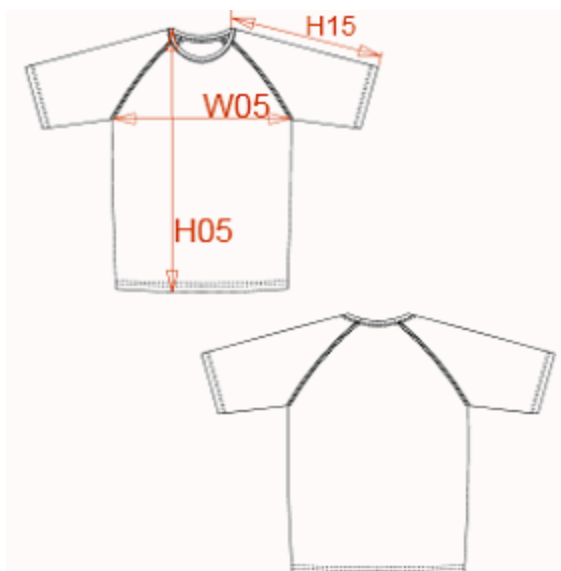

# PROACT.®

**REFERENCE :** PA445

**SIZES :** 6/8\_8/10\_10/12\_12/14

**COMPOSITION :**

Main fabric : Polyester birdeyes 140 100%polyester

**WEIGHT :**

Main fabric : 140 gsm

**FABRIC CONSTRUCTION AND FINISHING :**

Quick dry fabric

**ARTICLE WEIGHT :**

80gr/pc

DESCRIPTION	COLORS	PANTONE SERIGRAPHIE
<b>Français :</b> T-shirt enfant manches courtes	White	White
<b>English :</b> Kids short sleeve T-shirt	Red	200C
<b>Nederlands :</b> T-shirt kids met korte mouwen	Navy	296C
<b>Deutsch :</b> Polyester T-shirt für Kinder	Lime	367C
<b>Español :</b> Camiseta de manga corta para niños	Orange	1585C
<b>Italiano :</b> T-shirt maniche corte bambino	Sky blue	283C
<b>Português :</b> T-shirt de desporto de criança	Fluorescent orange	165C

MEASUREMENT										
Description	Tol +/-	Tol +/- Taille max	6/8	8/10	10/12	12/14				
<b>H05</b> Hauteur totale / Total height			53	58	63	68				
<b>W05</b> 1/2 largeur poitrine / 1/2 chest width	3,5%	3,5%	37	40	43	46				
<b>H15</b> Longueur manche / Sleeve length			25,45	27,25	29,05	30,85				

CARE LABEL				

PACKING	
Box	50 pcs / box 6/8 => L:38cm W:28cm H:19cm GW:4.50kg NW:3.50kg 8/10 => L:42cm W:31cm H:19cm GW:5.00kg NW:4.00kg 10/12 => L:44cm W:33cm H:19cm GW:5.50kg NW:4.50kg 12/14 => L:47cm W:36cm H:19cm GW:6.00kg NW:5.00kg