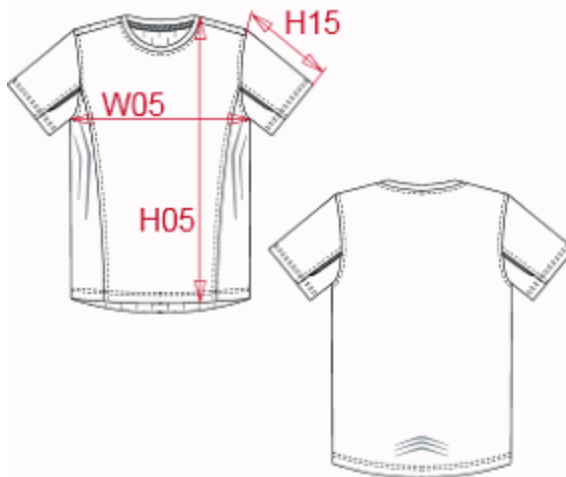

PROACT.®

REFERENCE : PA465

SIZES : XS_S_M_L_XL_XXL_3XL_4XL

COMPOSITION :

Main fabric : Polyester / Polyester Top cool 50/50 - 145

100%polyester

Main fabric : Polyester / Polyester Top cool 50/50 - 145 For

contrasted inner neckline tape and sleeve binding

100%polyester

Mesh : Mesh 155 For back body 100%polyester

WEIGHT :

Main fabric : 145 gsm

Main fabric : 145 gsm

Mesh : 150-160 gsm

FABRIC CONSTRUCTION AND FINISHING :

150D- polyester 75/2/72 top cool - 1x1 rib antibacterial

ARTICLE WEIGHT :

140gr/pc

DESCRIPTION	COLORS	PANTONE SERIGRAPHIE
Français : T-shirt homme sport manches courtes bi-matiere	Black / Silver	Black / 2331C
English : Men's short sleeve sports T-shirt	White / Silver	White / 2331C
Nederlands : Heren sportshirt		
Deutsch : Herren kurzarm sport-T-shirt aus zwei verschiedenen materialien		
Español : Camiseta de manga corta		
Italiano : T-shirt uomo sport maniche corte		
Português : T-shirt manga curta de desporto		

MEASUREMENT											
Description	Tol +/-	Tol +/- Taille max	XS	S	M	L	XL	XXL	3XL	4XL	
H05 Hauteur totale / Total height			66,50	68,50	70,50	72,50	74,50	76,50	78,50	81,25	
W05 1/2 largeur poitrine / 1/2 chest width	3,0%	2,5%	44	47	50	53	56	59	62	66	
H15 Longueur manche / Sleeve length			19,50	20,50	21,50	22,50	23,50	24,50	25,50	26,75	