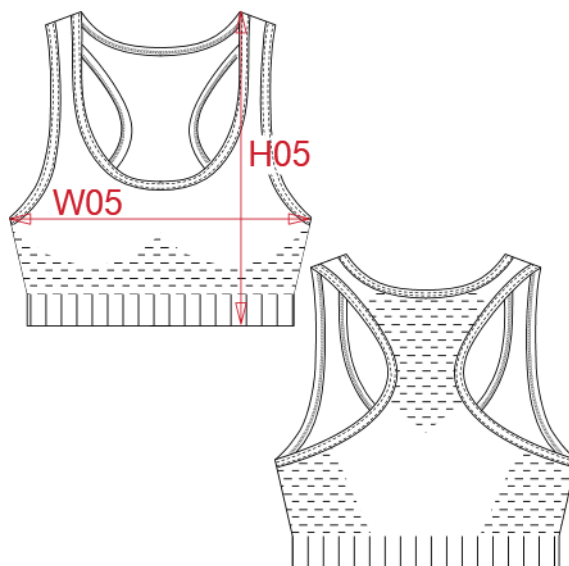

PROACT.®

REFERENCE : PA001

SIZES : XS/S_M/L_XL/XXL

COMPOSITION :

Main fabric : Polyamide / Elastane jersey 94/6 - 180 94% polyamide / 6%elastane

WEIGHT :

Main fabric : 180 gsm

ARTICLE WEIGHT :

61 gr/pc

DESCRIPTION
Français : Brassière sport sans couture
English : Seamless sports bra
Nederlands : Naadloze sportbeha
Deutsch : Nahtloser Sport-BH
Español : Sujetador de deporte sin costuras
Italiano : Reggiseno sportivo senza cuciture
Português : Soutien / Top de desporto sem costuras

COLORS	PANTONE SERIGRAPHIE
White / Storm grey	White / 425C
Black / Storm grey	Black / 425C
Storm grey / Fluo yellow	425C / -
Fluo pink / Storm grey	- / Cool gray 10C

MEASUREMENT						
Description	XS/S	M/L	XL/XL			
H05 (L) Hauteur totale / Total height	28,50	31	33,50			
W05 1/2 largeur poitrine / 1/2 chest width	29,50	32,50	35,50			

CARE LABEL				

PACKING	
Box	50 pcs / box XS/S => L:60cm W:40cm H:20cm GW:4.10kg NW:2.90kg M/L => L:60cm W:40cm H:20cm GW:4.60kg NW:3.40kg XL/XXL => L:60cm W:40cm H:20cm GW:5.00kg NW:3.80kg