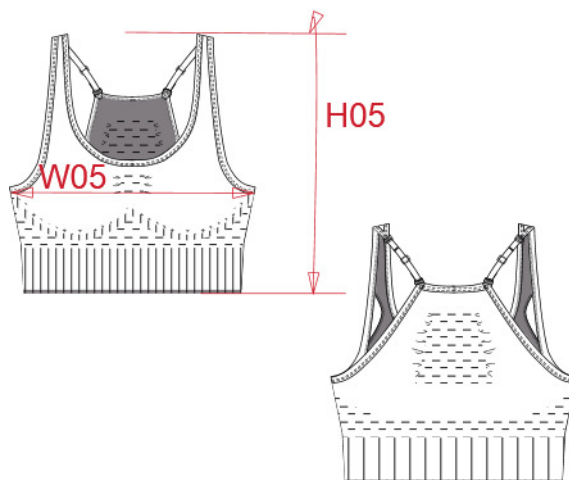

PROACT.®

REFERENCE : PA031

SIZES : S/M_M/L_L/XL

COMPOSITION :

Main fabric : Polyamide / Polyester / Elastane jersey 48/41/11 -
295 Storm grey melange outer and solid color inner 48%
polyamide /41%polyester/11%elastane

WEIGHT :

Main fabric : 295 gsm

ARTICLE WEIGHT :

125 gr/pc

DESCRIPTION
Français : Brassière réglable sans couture femme
English : Ladies' seamless adjustable sports bra
Nederlands : Verstelbare beha zonder naad
Deutsch : Verstellbarer, nahtloser Sport-BH
Español : Sujetador deportivo ajustable sin costuras
Italiano : Reggiseno regolabile senza cuciture
Português : Soutien de desporto regulável sem costuras

COLORS	PANTONE SERIGRAPHIE
Storm grey melange	Based on 424C

MEASUREMENT						
Description	S/M	M/L	L/XL			
H05 (L) Hauteur totale / Total height	35,50	37,50	39,50			
W05 1/2 largeur poitrine / 1/2 chest width	32	35	38			

CARE LABEL				

PACKING	
Box	50 pcs / box S/M => L:60cm W:40cm H:26cm GW:7.40kg NW:6.20kg M/L => L:60cm W:40cm H:26cm GW:8.30kg NW:7.10kg L/XL => L:60cm W:40cm H:26cm GW:9kg NW:7.8kg