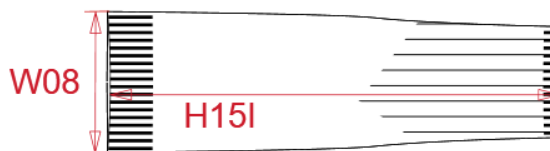

# PROACT.®

REFERENCE : PA032

SIZES : U

**COMPOSITION :**

Main fabric : Polyester / Elastane jersey 90/10 - 233 90% polyester / 10%elastane

**WEIGHT :**

Main fabric : 233 gsm

**TECHNICAL DETAIL :**

UV40+ protection (EN13758-1)

**ARTICLE WEIGHT :**

42 gr/pair

DESCRIPTION	
<b>Français :</b>	Manchon sport sans couture
<b>English :</b>	Seamless sports sleeves
<b>Nederlands :</b>	Naadloze sporttube
<b>Deutsch :</b>	Nahtloser Sport-Stutzen
<b>Español :</b>	Manguito de deporte sin costuras
<b>Italiano :</b>	Maniche sport senza cuciture
<b>Português :</b>	Meias de desporto sem costuras

COLORS	PANTONE SERIGRAPHIE
Black	Black
White	White
Fluorescent yellow	-
Fuchsia	7425C

MEASUREMENT	
Description	U
<b>H15I (M)</b> Longueur manche avec bord côte / Sleeve length with rib	37
<b>W08</b> 1/2 largeur haut de manche / 1/2 top sleeve width	9

CARE LABEL				

PACKING	
Box	250 pairs / box U => L:60cm W:40cm H:19cm GW:10kg NW:9kg