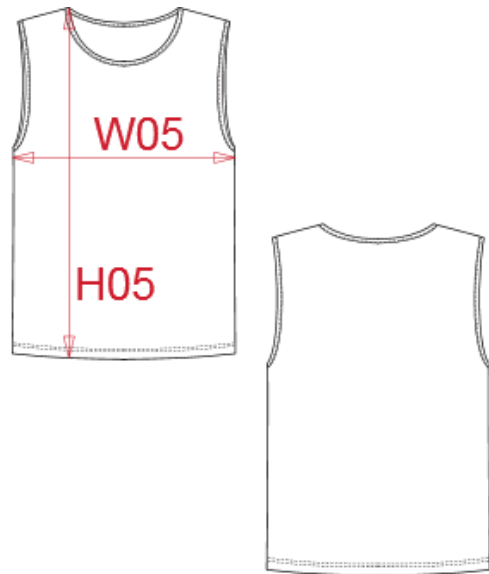

PROACT.®

REFERENCE : PA043

SIZES : S/M_L/XL_XXL/3XL

COMPOSITION :

Mesh : Polyester mesh - 90 100%polyester

WEIGHT :

Mesh : 90 gsm

ARTICLE WEIGHT :

70 gr/pc

DESCRIPTION							
Français : Chasuble en filet léger multisports adulte et enfant							
English : All sports light mesh bib							
Nederlands : Licht trainingshesje							
Deutsch : MULTISPORT LEIBCHEN AUS LEICHTEM NETZGEWEBE							
Español : Peto de entrenamiento de rejilla ligera							
Italiano : PETTORINA SPORT							
Português : Colete de treino em malha							

MEASUREMENT							
Description	S/M	L/XL	XXL/ 3XL				
H05 (M) Hauteur totale / Total height	67	71	75				
W05 (M) 1/2 largeur poitrine à 1.5cm de l'emmanchure / 1/2 chest width at 1.5cm below armhole	53	59	65				

CARE LABEL				

PACKING	
Box	50 pcs / box S/M => L:60cm W:40cm H:13cm GW:5.32kg NW:3.87kg L/XL => L:60cm W:40cm H:13cm GW:5.95kg NW:4.50kg XXL/3XL => L:60cm W:40cm H:13cm GW:6.58kg NW:5.13kg

COLORS	PANTONE SERIGRAPHIE
Fluorescent green	-
Fluorescent yellow	-
Sporty red	1805C
Sporty royal blue	647C
Fluorescent pink	-
Black	Black
White	White
Sporty navy	7546C
Spicy orange	1665C
Sporty sky blue	646C