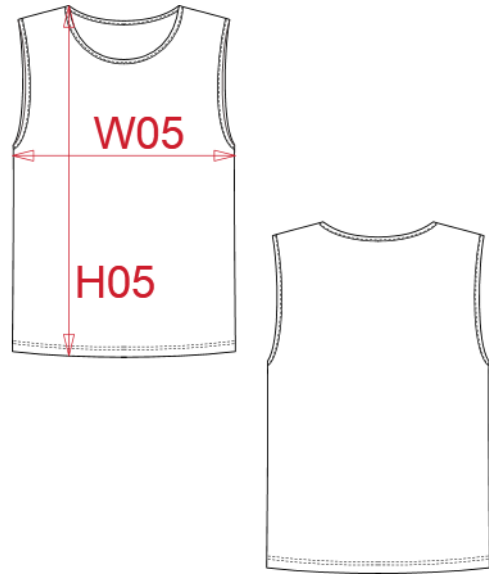

PROACT.®

REFERENCE : PA047

SIZES : 6/10_10/14

COMPOSITION :

Mesh : Polyester mesh - 90 100%polyester

WEIGHT :

Mesh : 90 gsm

ARTICLE WEIGHT :

45 gr/pc

DESCRIPTION	
Français : Chasuble en filet léger multisports enfant	
English : Kids' lightweight mesh multisport bib	
Nederlands : Licht multisport-hesje van mesh kids	
Deutsch : Leibchen aus leichtem Netzstoff für Kinder	
Español : Peto ligero de rejilla multi-deportes para niños	
Italiano : Canotta bambino multisport in rete leggera	
Português : Colete multidesportos de criança	

MEASUREMENT							
Description	6/10	10/14					
H05 (K)* Hauteur totale / Total height	51,25	59,75					
W05 (K)* 1/2 largeur poitrine à 1.5cm de l'emmanchure / 1/2 chest width at 1.5cm below armhole	39	44					

CARE LABEL				

PACKING	
Box	50 pcs / box 6/10 => L:60cm W:40cm H:13cm GW:3.8kg NW:2.35kg 10/14 => L:60cm W:40cm H:13cm GW:4.46kg NW:3.00kg

COLORS	PANTONE SERIGRAPHIE
Fluorescent green	-
Fluorescent yellow	-
Sporty red	1805C
Sporty royal blue	647C
Fluorescent pink	-
Black	Black
White	White
Sporty navy	7546C
Spicy orange	1665C
Sporty sky blue	646C