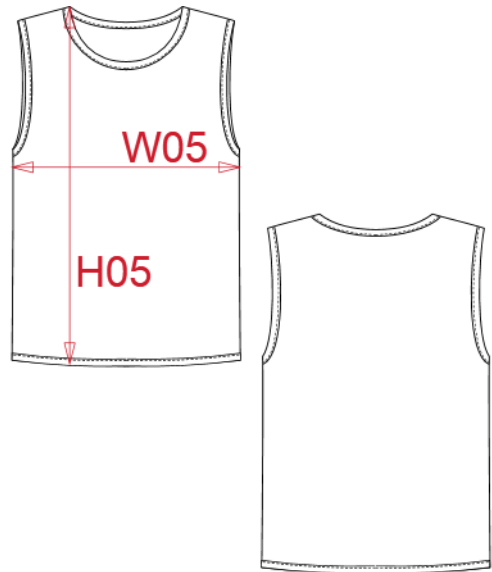

PROACT.®

REFERENCE : PA048

SIZES : 6/10_10/14

COMPOSITION :

Mesh : Polyester mesh - 90 Outer part 100%polyester

Mesh : Polyester mesh - 90 Inner part 100%polyester

WEIGHT :

Mesh : 90 gsm

Mesh : 90 gsm

ARTICLE WEIGHT :

65 gr/pc

DESCRIPTION
Français : Chasuble réversible multisports enfant
English : Kids' reversible multisport bib
Nederlands : Omkeerbaar multisport-hesje kids
Deutsch : Beidseitig tragbares Multisport-Leibchen für Kinder
Español : Peto reversible multi-deportes para niños
Italiano : Canotta bambino multisport double face
Português : Colete reversível multidesportos de criança

COLORS	PANTONE SERIGRAPHIE
Sporty red / Fluorescent green	1805C / -
Fluo yellow / Sporty royal blue	- / 647C
Sporty navy / White	7546C / White
Spicy orange / Black	1665C / Black

MEASUREMENT						
Description	6/10	10/14				
H05 (K)* Hauteur totale / Total height	49,75	59,75				
W05 (K)* 1/2 largeur poitrine à 1.5cm de l'emmanchure / 1/2 chest width at 1.5cm below armhole	38	44				

CARE LABEL

PACKING	
Box	50 pcs / box 6/10 => L:60cm W:40cm H:13cm GW:5.4kg NW:4.00kg 10/14 => L:60cm W:40cm H:13cm GW:6.7kg NW:5.3kg