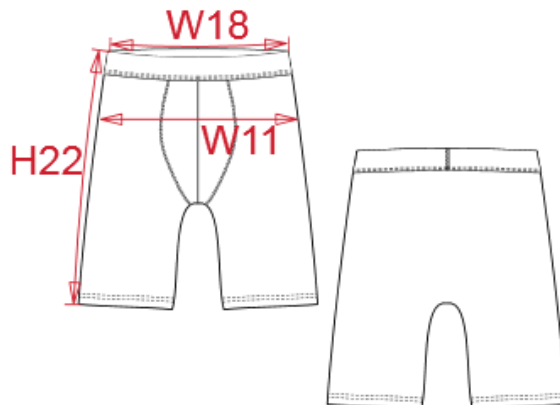

PROACT.®

REFERENCE : PA07

SIZES : XS_S_M_L_XL_XXL_3XL

COMPOSITION :

Main fabric : Peached and Brushed Polyester / Elastane single jersey 88/12 - 200 88%polyester / 12%elastane

WEIGHT :

Main fabric : 200 gsm

TECHNICAL DETAIL :

Quick dry fabric

ARTICLE WEIGHT :

76 gr/pc

DESCRIPTION
Français : SOUS-SHORT LONG SPORT
English : Adults long base layer shorts
Nederlands : Thermo shorts
Deutsch : Langer schnell trocknender erwasesen undershort
Español : Boxer largo deportivo
Italiano : PANTALONCINO UNDERWEAR ADULTO
Português : Calção justo e comprido

COLORS	PANTONE SERIGRAPHIE
Black	Black
Sporty navy	7546C

MEASUREMENT							
Description	XS	S	M	L	XL	XXL	3XL
W18E (M) 1/2 taille élastiquée/ 1/2 elasticated	28	31	34	37	40	43	46
W11 (M) 1/2 bassin / 1/2 hip width	33,50	36,50	39,50	42,50	45,50	48,50	51,50
H22 (M) Longueur côté ceinture comprise / Side length waistband included	39,50	40,50	41,50	42,50	43,50	44,50	45,50

CARE LABEL				

PACKING	
Box	25 pcs / box All sizes => L:47cm W:24cm H:17cm GW:3.00kg NW:2.50kg