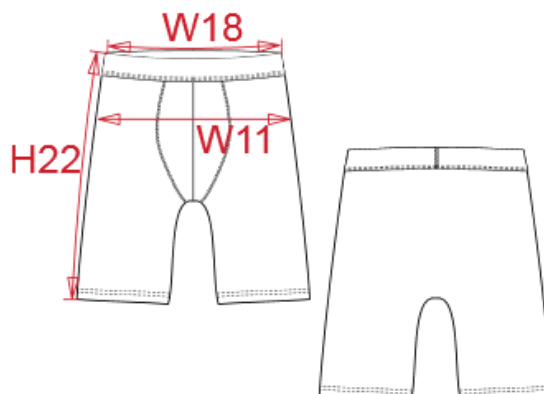

PROACT.®

REFERENCE : PA08

SIZES : 6/8_8/10_10/12_12/14

COMPOSITION :

Main fabric : Peached and Brushed Polyester / Elastane single jersey 88/12 - 200 88%polyester / 12%elastane

WEIGHT :

Main fabric : 200 gsm

TECHNICAL DETAIL :

Quick dry fabric

ARTICLE WEIGHT :

45 gr/pc

DESCRIPTION
Français : SOUS-SHORT LONG SPORT ENFANT
English : Kid's long base layer shorts
Nederlands : Kinder thermo shorts
Deutsch : LANGER SCHNELLTROCKNENDER KINDER UNTERSHORT
Español : Boxer largo deportivo para niño
Italiano : PANTALONCINO UNDERWEAR BAMBINO
Português : Calção de criança justos e compridos

COLORS	PANTONE SERIGRAPHIE
Black	Black
Sporty navy	7546C

MEASUREMENT						
Description	6/8	8/10	10/12	12/14		
W18 1/2 largeur taille élastique/ 1/2 elasticated waist width	28	30	32	34		
W11 1/2 bassin / 1/2 hip width	30,80	33	35,40	37,80		
H22 Longueur côté ceinture comprise / Side length waistband included	29,50	31	32,50	34		

CARE LABEL				

PACKING	
Box	25 pcs / box All sizes => L:38cm W:20cm H:17cm GW:2.50kg NW:2.00kg