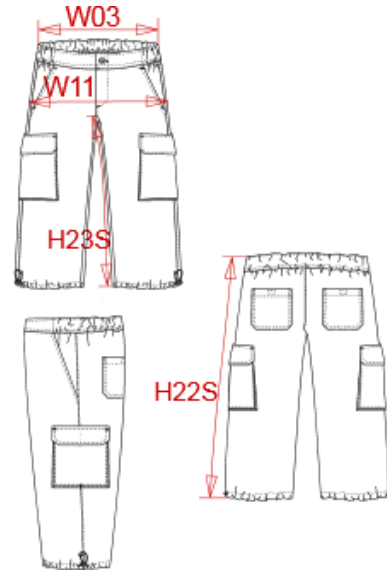

PROACT.®

REFERENCE : PA1004

SIZES : S_M_L_XL_XXL_3XL

COMPOSITION :

Main fabric : Peached Polyester microfiber Quick dry - 110 With anti-static treatment 100%polyester

WEIGHT :

Main fabric : 110 gsm

TECHNICAL DETAIL :

Quick dry

ARTICLE WEIGHT :

225 gr/pc

| DESCRIPTION |
|---|
| Français : Pantacourt loisirs |
| English : Leisurewear cropped trousers |
| Nederlands : Casual kuitbroek |
| Deutsch : Freizeit-3/4-Hose |
| Español : Pantalón pirata |
| Italiano : Pantaloni 3/4 per il tempo libero |
| Português : Corsários de lazer |

| COLORS | PANTONE SERIGRAPHIE |
|-------------|---------------------|
| Black | Black |
| Sporty navy | 7546C |

| MEASUREMENT | | | | | | |
|--|-------|-------|----|-------|-------|-------|
| Description | S | M | L | XL | XXL | 3XL |
| W18E (M) 1/2 taille élastiquée/ 1/2 elasticated waistband | 35 | 37 | 39 | 41 | 43 | 45 |
| W11 (M) 1/2 bassin / 1/2 hip width | 51 | 54 | 57 | 60 | 63 | 66 |
| H22S (M) Longueur côté ceinture comprise / Side length waistband included | 72 | 73,50 | 75 | 76,50 | 78 | 79,50 |
| H23S (M) Longueur entrejambe / Inside leg length | 45,50 | 46,25 | 47 | 47,75 | 48,50 | 49,25 |

| CARE LABEL |
|------------|
| |

| PACKING | |
|---------|---|
| Box | 40 pcs / box S => L:60cm W:40cm H:36cm GW:9.88kg NW:8.6kg M => L:60cm W:40cm H:36cm GW:10.54kg NW:9.26kg L => L:60cm W:40cm H:36cm GW:11.12kg NW:9.84kg XL => L:60cm W:40cm H:36cm GW:11.18kg NW:9.9kg XXL => L:60cm W:40cm H:36cm GW:11.28kg NW:11kg 3XL => L:60cm W:40cm H:36cm GW:12.16kg NW:10.88kg |