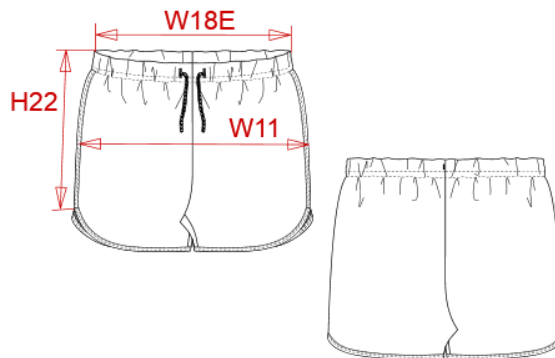

WEIGHT :

Main fabric : 210 gsm

Main fabric : 210 gsm

Fabric 2 : 210 gsm

Fabric 2 : 210 gsm

ARTICLE WEIGHT :

125 gr/pc

DESCRIPTION	
Français :	Short de sport femme
English :	Ladies' sports shorts
Nederlands :	Sportshort dames
Deutsch :	Damen-Sportshorts
Español :	Shorts de deporte mujer
Italiano :	Pantaloncini donna sportivi
Português :	Calções de desporto senhora

COLORS	PANTONE SERIGRAPHIE
Navy / White	433C / White
Black / Grey heather	Black / Base on 417C
Grey heather / Fluo pink	Based on 417C / -

MEASUREMENT							
Description	XS	S	M	L	XL	XXL	
W18E (L) 1/2 taille élastiquée/ 1/2 elasticated	31	34	37	40	43	46	
W11 (L) 1/2 bassin / 1/2 hip width	46	49	52	55	58	61	
H22 (L) Longueur côté / Side length	22,50	23,75	25	26,25	27,50	28,75	

CARE LABEL				

PACKING	
Box	50 pcs / box XS => L:60cm W:40cm H:18cm GW:8.10kg NW:6.40kg S => L:60cm W:40cm H:18cm GW:8.10kg NW:6.40kg M => L:60cm W:40cm H:18cm GW:8.30kg NW:6.60kg L => L:60cm W:40cm H:22cm GW:9.30kg NW:7.60kg XL => L:60cm W:40cm H:22cm GW:9.30kg NW:7.60kg XXL => L:60cm W:40cm H:22cm GW:9.60kg NW:7.90kg