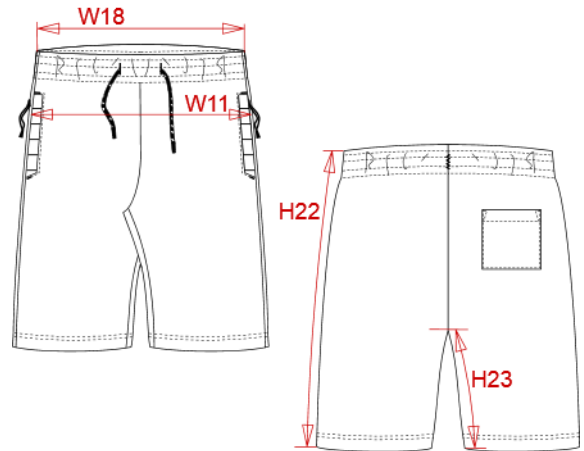

PROACT.®

REFERENCE : PA1022

SIZES : XS_S_M_L_XL_XXL_3XL

COMPOSITION :

Main fabric : Brushed Polyester / Cotton fleece 65/35 - 280
65%polyester / 35%cotton

Mesh : Mesh polyester - 130 For side pocket sacks 100%
polyester

Mesh : Mesh polyester - 130 For right inside phone pocket
100%polyester

WEIGHT :

Main fabric : 280 gsm

Mesh : 130 gsm

Mesh : 130 gsm

ARTICLE WEIGHT :

340 gr/pc

DESCRIPTION
Français : Bermuda molleton multisports adulte
English : Adult fleece multisport bermuda shorts
Nederlands : Multisport-bermuda van fleece volwassenen
Deutsch : Multisport-Bermuda-Shorts aus Fleece für Erwachsene
Español : Bermuda de felpa multi-deportes para adultos
Italiano : Bermuda adulto multisport in felpa
Português : Bermuda multidesportos de adulto

COLORS	PANTONE SERIGRAPHIE
Grey heather	Based on 417C
Black	Black
Sporty navy	7546C

MEASUREMENT							
Description	XS	S	M	L	XL	XXL	3XL
W18 (M) 1/2 taille élastiquée/ 1/2 waist elasticated	33	35	37	39	42	45	48
W11 (M) 1/2 bassin / 1/2 hip width	45	48	51	54	57	60	63
H22 (M) Longueur côté avec ceinture / Side length with waist	51	52	53	54	55	56	57
H23 (M) Longueur entrejambe / Inside leg length	27,20	27,40	27,60	27,80	28	28,20	28,40

CARE LABEL				

PACKING	
Box	20 pcs / box XS => L:60cm W:40cm H:16cm GW:6.4kg NW:5.2kg S => L:60cm W:40cm H:16cm GW:6.8kg NW:5.6kg M => L:60cm W:40cm H:16cm GW:7.2kg NW:6.0kg L => L:60cm W:40cm H:18cm GW:7.6kg NW:6.4kg XL => L:60cm W:40cm H:18cm GW:8.0kg NW:6.8kg XXL => L:60cm W:40cm H:20cm GW:8.4kg NW:7.2kg 3XL => L:60cm W:40cm H:20cm GW:8.8kg NW:7.6kg