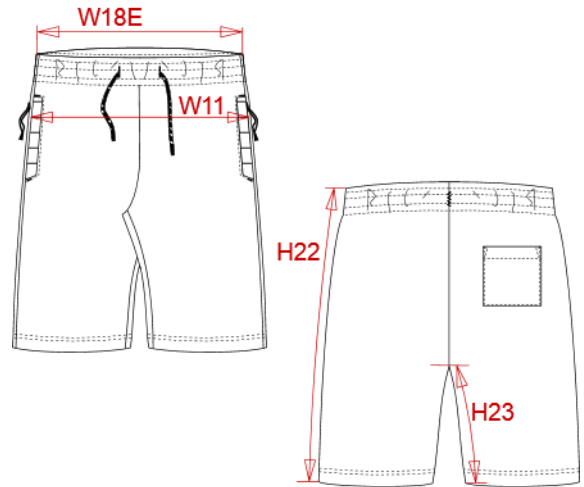

# PROACT.®

REFERENCE : PA1023

SIZES : 6/8\_8/10\_10/12\_12/14

**COMPOSITION :**

Main fabric : Brushed Polyester / Cotton fleece 65/35 - 280  
65%polyester / 35%cotton

Mesh : Mesh polyester - 130 For side pocket sacks 100%  
polyester

Mesh : Mesh polyester - 130 For right inside phone pocket  
100%polyester

**WEIGHT :**

Main fabric : 280 gsm

Mesh : 130 gsm

Mesh : 130 gsm

**ARTICLE WEIGHT :**

200 gr/pc

DESCRIPTION
<b>Français :</b> Bermuda molleton multisports enfant
<b>English :</b> Kids' fleece multisport bermuda shorts
<b>Nederlands :</b> Multisport-bermuda van fleece kids
<b>Deutsch :</b> Multisport-Bermuda-Shorts aus Fleece für Kinder
<b>Español :</b> Bermuda de felpa multi-deportes para niños
<b>Italiano :</b> Bermuda bambino multisport in felpa
<b>Português :</b> Bermuda multidesportos de criança

COLORS	PANTONE SERIGRAPHIE
Grey heather	Based on 417C
Black	Black
Sporty navy	7546C

MEASUREMENT						
Description	6/8	8/10	10/12	12/14		
<b>W18E (K)*</b> 1/2 taille élastiquée/ 1/2 elasticated waistband	27	29	31	32		
<b>W11 (K)*</b> 1/2 bassin / 1/2 hip width	38	40	42	44		
<b>H22 (K)*</b> Longueur côté ceinture comprise / Side length waist included	34	38	42	46		
<b>H23 (K)*</b> Longueur entrejambe / Inside leg length	16,40	19,30	22,20	25		

CARE LABEL

PACKING	
Box	20 pcs / box 6/8 => L:60cm W:40cm H:14cm GW:4.9kg NW:3.6kg 8/10 => L:60cm W:40cm H:14cm GW:5.2kg NW:3.9kg 10/12 => L:60cm W:40cm H:18cm GW:5.7kg NW:4.4kg 12/14 => L:60cm W:40cm H:18cm GW:6.1kg NW:4.8kg