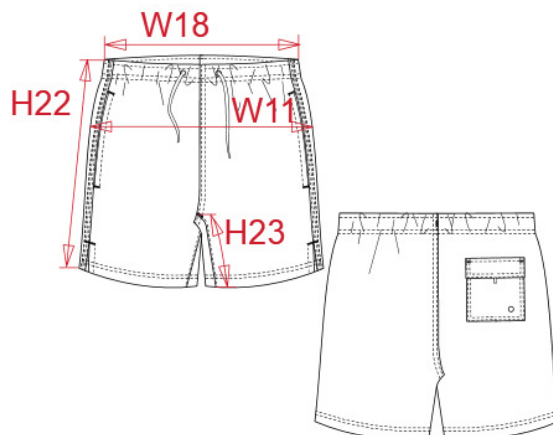

PROACT.®

REFERENCE : PA168

SIZES : XS_S_M_L_XL_XXL_3XL

COMPOSITION :

Main fabric : Polyamide 228T taslon - 105 100%polyamide

Mesh : Polyester mesh - 65 For inner briefs 100%polyester

Lining : Polyester / Cotton Yarn dye Stripe 65/35 - 110 For inner waistband, under flap and pocket inside 65%polyester / 35%cotton

WEIGHT :

Main fabric : 105 gsm

Mesh : 65 gsm

Lining : 110 gsm

ARTICLE WEIGHT :

174 gr/pc

DESCRIPTION	COLORS	PANTONE SERIGRAPHIE
Français : Short de bain	Sporty navy	7546C
English : Swimming shorts	Crush orange	7417C
Nederlands : Zwemshorts	Light turquoise	631C
Deutsch : Badeshorts	Black	Black
Español : Short de baño	Lime	367C
Italiano : Pantaloncino mare	Red	200C
Português : Calções de banho	Fluorescent yellow	-

MEASUREMENT							
Description	XS	S	M	L	XL	XXL	3XL
W18 1/2 taille élastiquée/ 1/2 elasticated waist	31	33	36	39	42	45	47
W11 1/2 bassin / 1/2 hip width	48	51	54	57	60	63	66
H22 Longueur côté / Side length	36,20	37,70	39,20	40,70	42,20	43,70	45,20
H23 Longueur entrejambe / Inside leg length	11,25	12	12,75	13,50	14,25	15	15,75

CARE LABEL				

PACKING	
Box	25 pcs / box XS => L:60cm W:40cm H:15cm GW:5.40kg NW:3.80kg S => L:60cm W:40cm H:15cm GW:5.50kg NW:3.90kg M => L:60cm W:40cm H:15cm GW:5.70kg NW:4.10kg L => L:60cm W:40cm H:15cm GW:5.90kg NW:4.30kg XL => L:60cm W:40cm H:15cm GW:6.20kg NW:4.60kg XXL => L:60cm W:40cm H:15cm GW:6.50kg NW:4.90kg 3XL => L:60cm W:40cm H:15cm GW:6.70kg NW:5.10kg