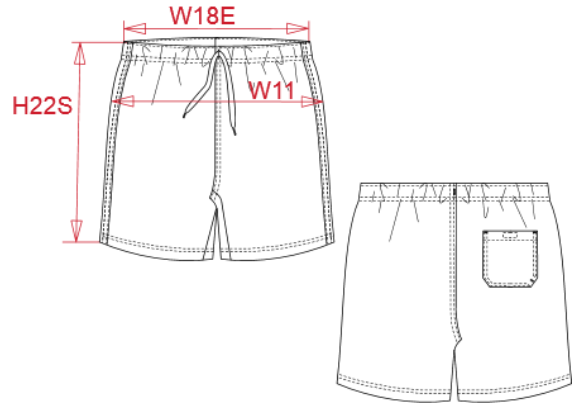

# PROACT.®

**REFERENCE :** PA169

**SIZES :** XS\_S\_M\_L\_XL\_XXL\_3XL

**COMPOSITION :**

Main fabric : Peached Polyester microfiber Quick dry - 110  
100%polyester

Mesh : Polyester mesh - 65 For inner brief 100%polyester

**WEIGHT :**

Main fabric : 110 gsm

Mesh : 65 gsm

**ARTICLE WEIGHT :**

125 gr/pc

DESCRIPTION
<b>Français :</b> Short de bain
<b>English :</b> Swimming shorts
<b>Nederlands :</b> Zwemshort
<b>Deutsch :</b> Badeshorts
<b>Español :</b> Bañador
<b>Italiano :</b> Pantaloncino mare
<b>Português :</b> Calção de banho

COLORS	PANTONE SERIGRAPHIE
Black	Black
Sporty navy	7546C
Sporty red	1805C
Aqua blue	7690C
Fluorescent yellow	-

MEASUREMENT							
Description	XS	S	M	L	XL	XXL	3XL
<b>W18E (M)</b> 1/2 taille élastiquée/ 1/2 elasticated waistband	33	35	37	39	41	43	45
<b>W11 (M)</b> 1/2 bassin / 1/2 hip width	48	51	54	57	60	63	66
<b>H22S (M)</b> Longueur côté / Side length	34,50	36	37,50	39	40,50	42	43,50

CARE LABEL

PACKING	
Box	50 pcs / box XS => L:60cm W:40cm H:27cm GW:8.3kg NW:7.1kg S => L:60cm W:40cm H:27cm GW:8.9kg NW:7.7kg M => L:60cm W:40cm H:27cm GW:9.3kg NW:8.1kg L => L:60cm W:40cm H:27cm GW:9.7kg NW:8.5kg XL => L:60cm W:40cm H:27cm GW:10.1kg NW:8.9kg XXL => L:60cm W:40cm H:27cm GW:10.5kg NW:9.3kg 3XL => L:60cm W:40cm H:27cm GW:11kg NW:9.8kg