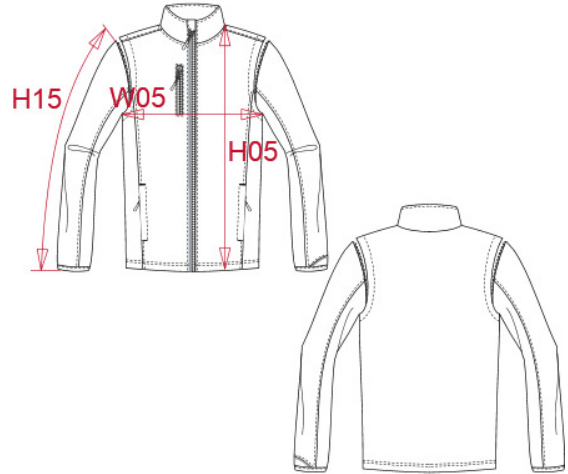

PROACT.®

REFERENCE : PA323

SIZES : XS_S_M_L_XL_XXL_3XL_4XL_5XL

COMPOSITION :

Fabric 1 : 3 layers Softshell (Plain weave/Micropolar fleece)
Polyester / Elastane 95/5 - 300 .

WEIGHT :

Fabric 1 : 300 gsm

TECHNICAL DETAIL :

Detachable sleeve softshell jacket BR: 3000gsm/24h / WP:
8000mm

ARTICLE WEIGHT :

660gr/pc

DESCRIPTION
Français : Veste softshell manches amovibles
English : Detachable sleeve softshell jacket
Nederlands :
Deutsch : SOFSHELLJACKE MIT ABNEHMBAREN ÄRMELN
Español : CHAQUETA SOFTSHELL CON MANGAS DESMONTABLES
Italiano : GIACCA SOFTSHELL MANICHE STACCABILI
Português : CASACO SOFTSHELL COM MANGAS AMOVÍVEIS

COLORS	PANTONE SERIGRAPHIE
Black	Black
Navy	433C
Titanium	7540C

MEASUREMENT									
Description	XS	S	M	L	XL	XXL	3XL	4XL	5XL
W05 1/2 largeur poitrine / 1/2 chest width	49	52	55	58	61	64	67	70	73
H05 Hauteur totale / Total height	69,75	71,75	73,75	75,75	77,75	79,75	81,75	83,75	85,75
H15 Longueur manche / Sleeve length	65,50	66,50	67,50	68,50	69,50	70,50	71,50	72,50	73,50

CARE LABEL

PACKING	
Box	10 pcs / box S => L:60cm W:40cm H:20cm NW:5.5kg GW:6.9kg M =>L:60cm W:40cm H:20cm NW:5.9kg GW:7.2kg L =>L:60cm W:40cm H:20cm NW:6kg GW:7.3kg XL =>L:60cm W:40cm H:22cm NW:6.3kg GW:7.7kg XXL => L:60cm W:40cm H:22cm NW:6.9kg GW:8.3kg 3XL => L:60cm W:40cm H:22cm NW:7.1kg GW:9k 4XL => L:60cm W:40cm H:22cm GW:7.3kg NW:9.5k