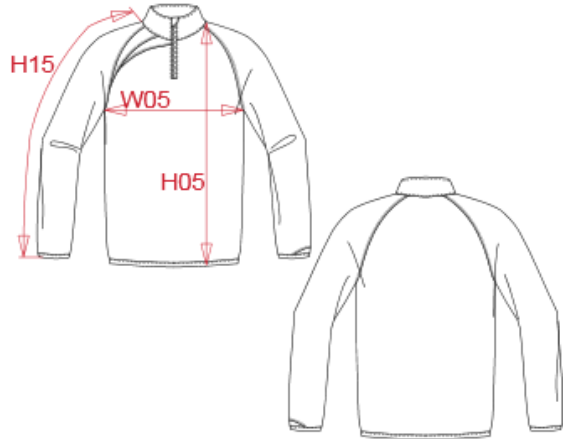

PROACT.®

REFERENCE : PA328

SIZES : XS_S_M_L_XL_XXL_3XL_4XL

COMPOSITION :

Main fabric : Brushed Polyester polytricot - 160 100%polyester

Main fabric : Brushed Polyester polytricot - 160 For contrasted yoke 100%polyester

Main fabric : Polyester birdeyes - 160 For contrasted mesh yoke 100%polyester

WEIGHT :

Main fabric : 160 gsm

Main fabric : 160 gsm

Main fabric : 160 gsm

ARTICLE WEIGHT :

260gr/pc

DESCRIPTION
Français : Sweat d'entraînement 1/4 zip
English : Zip neck training top
Nederlands :
Deutsch : Trainings-sweatshirt mit ¼ reissverschluss-kragen
Español : SUDADERA DE ENTRENAMIENTO 1/4 CREMALLERA ADULTO
Italiano : GIACCA TUTA COLLO ZON ZIP
Português : SWEAT DE TREINO COM FECHO

MEASUREMENT									
Description	XS	S	M	L	XL	XXL	3XL	4XL	
H05 Hauteur totale / Total height	68,50	70,50	72,50	74,50	76,50	78,50	80,50	82,50	
W05 1/2 largeur poitrine / 1/2 chest width	48	51	54	57	60	63	66	69	
H15 Longueur manche / Sleeve length	79,25	81	82,75	84,50	86,25	88	89,75	91,50	

CARE LABEL				

PACKING	
Box	20 pcs / box All sizes => L:60cm W:40cm H:cm GW:kg NW:kg