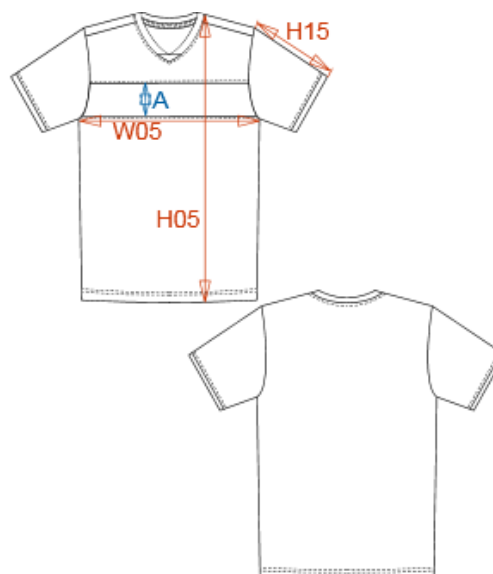

PROACT.®

REFERENCE : PA4000

SIZES : S_M_L_XL_XXL_3XL

COMPOSITION :

Fabric : Polyester Plain Interlock - 135 For body,sleeves and neck triangle. 100%polyester

Fabric : Polyester Plain Interlock - 135 For contrasted yoke front, bottom sleeves & collar band. 100%polyester

WEIGHT :

Fabric : 135 gsm

Fabric : 135 gsm

TECHNICAL DETAIL :

Quick dry

ARTICLE WEIGHT :

150 gr/pc

DESCRIPTION	
Français :	Maillot manches courtes adulte
English :	Adults' short sleeve jersey
Nederlands :	Sportshirt korte mouwen volwassene
Deutsch :	Kurzarm-Trikot für Erwachsene
Español :	Camiseta jersey de adulto
Italiano :	Maglietta adulto maniche corte
Português :	T-shirt de manga curta

MEASUREMENT							
Description	S	M	L	XL	XXL	3XL	
H05 (M) Hauteur totale / Total height	71	73	75	77	79	81	
W05 (M) 1/2 largeur poitrine / 1/2 chest width	50	53	56	59	62	65	
H15C (M) Longueur manche courte / Short sleeve length	22,50	23,25	24	24,75	25,50	26,25	
A Hauteur découpe / Yoke height	11,50	11,50	11,50	11,50	11,50	11,50	

CARE LABEL				

PACKING	
Box	50 pcs / box S => L:60cm W:40cm H:17cm GW:8.25kg NW:6.85kg M => L:60cm W:40cm H:17cm GW:8.65kg NW:7.25kg L => L:60cm W:40cm H:17cm GW:9.10kg NW:7.70kg XL => L:60cm W:40cm H:20cm GW:9.65kg NW:8.15kg XXL => L:60cm W:40cm H:20cm GW:10.25kg NW:8.75kg 3XL => L:60cm W:40cm H:20cm GW:10.80kg NW:9.30kg