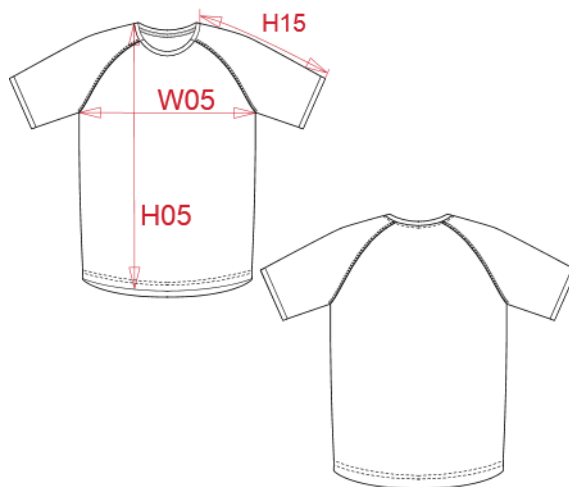

PROACT.®

REFERENCE : PA406

SIZES : XS_S_M_L_XL_XXL_3XL

COMPOSITION :

Main fabric : Polyester interlock - 150 100%polyester
 Main fabric : Polyester interlock - 150 For contrasted front part of collar and sleeve bottom 100%polyester

WEIGHT :

Main fabric : 150gsm
 Main fabric : 150 gsm

ARTICLE WEIGHT :

150 gr/pc

DESCRIPTION
Français : T-shirt performance
English : Performance t-shirt
Nederlands : Sport-t-shirt
Deutsch : Performance T-Shirt
Español : Camiseta performance
Italiano : T-shirt performance
Português : T-shirt Performance

COLORS	PANTONE SERIGRAPHIE
D. grey heather / Tropical blue	Based on 446C / 7468C
White / Fine grey	White / 877C
Navy heather / Fluo. yellow	Based on 432C / -

MEASUREMENT							
Description	XS	S	M	L	XL	XXL	3XL
H05 Hauteur totale / Total height	68,50	70,50	72,50	74,50	76,50	78,50	81,25
W05 1/2 largeur poitrine / 1/2 chest width	45,50	48,50	51,50	54,50	57,50	60,50	64,50
H15 Longueur manche avec bande/ Sleeve length band included	29,50	31,50	33,50	35,50	37,50	39,50	42

CARE LABEL

PACKING	
Box	25 pcs / box XS-S => L:48cm W:35cm H:12cm GW:4.20kg NW:3.54kg M-L => L:54cm W:38cm H:12cm GW:4.90kg NW:4.12kg XL-XXL => L:60cm W:40cm H:12cm GW:5.54kg NW:4.69kg 3XL-4XL => L:60cm W:40cm H:17cm GW:6.00kg NW:5.10kg