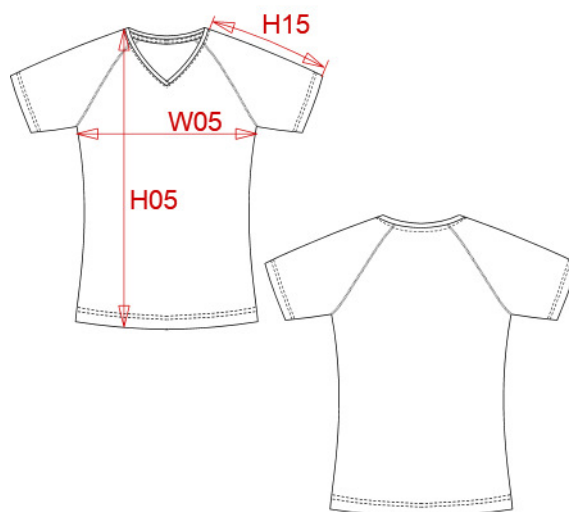

# PROACT.®

REFERENCE : PA477

SIZES : XS\_S\_M\_L\_XL\_XXL

COMPOSITION :

Main fabric : Polyester birdseye - 140 100%polyester

WEIGHT :

Main fabric : 140 gsm

TECHNICAL DETAIL :

Quick dry fabric

ARTICLE WEIGHT :

110 gr/pc

DESCRIPTION								COLORS		PANTONE SERIGRAPHIE	
<b>Français</b> : T-shirt de sport manches courtes col v femme								White	White		
<b>English</b> : Ladies' V-neck short sleeve sports t-shirt								Red	200C		
<b>Nederlands</b> : Sport-t-shirt korte mouwen V-hals vrouw								Black	Black		
<b>Deutsch</b> : Damen Kurzarm-Sportshirt mit V-Ausschnitt								Sporty navy	7546C		
<b>Español</b> : Camiseta de deporte de manga corta y cuello de pico para mujer								Lime	367C		
<b>Italiano</b> : T-shirt donna sportiva a maniche corte scollo a V								Aqua blue	7690C		
<b>Português</b> : T-shirt de desporto de senhora com decote em V de manga curta								Violet	7672C		
								Fluorescent yellow	-		
								Fluorescent orange	-		
								Fuchsia	7425C		
								Sporty royal blue	647C		
								Sky blue	278C		
								Kelly green	7727C		
								Fine grey	877C		
MEASUREMENT											
Description	XS	S	M	L	XL	XXL					
<b>H05 (L)</b> Hauteur totale / Total height	62	64,25	66,50	68,75	71	73,25					
<b>W05 (L)</b> 1/2 largeur poitrine à 1.5cm de l'emmanchure / 1/2 chest width at 1.5cm below armhole	42	45	48	51	54	57					
<b>H15J (L)</b> Longueur manche courte raglan / Raglan short sleeve length	26	27,75	29,50	31,25	33	34,75					
CARE LABEL											
PACKING											
Box	50 pcs / box XS-S => L:60cm W:40cm H:19cm GW:6.30kg NW:5.10kg M => L:60cm W:40cm H:19cm GW:6.60kg NW:5.30kg L => L:60cm W:40cm H:19cm GW:7.10kg NW:5.80kg XL => L:60cm W:40cm H:19cm GW:7.60kg NW:6.10kg										