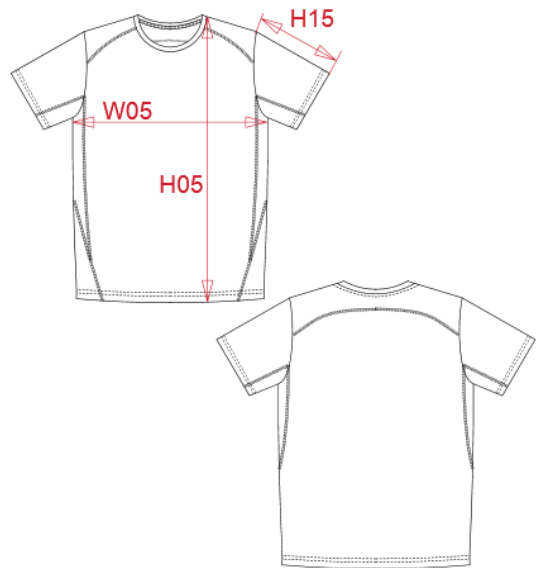

# PROACT.®

REFERENCE : PA478

SIZES : XS\_S\_M\_L\_XL\_XXL\_3XL\_4XL

**COMPOSITION :**

Main fabric : Polyester / Elastane knitted 92/8 - 160 For body,  
collar and armholes 92%polyester / 8%elastane  
Fabric 1 : Polyester / Elastane knitted 94/6 - 180 For contrasted  
yokes and necktape 94%polyester / 6%elastane

**WEIGHT :**

Main fabric : 160 gsm  
Fabric 1 : 180 gsm

**ARTICLE WEIGHT :**

172 gr/pc

DESCRIPTION
<b>Français :</b> T-shirt sport bicolore
<b>English :</b> Two-tone sports t-shirt
<b>Nederlands :</b> Tweekleurig sport-t-shirt
<b>Deutsch :</b> Sportshirt Bicolor
<b>Español :</b> Camiseta de deporte bicolor
<b>Italiano :</b> T-shirt sportiva bicolore
<b>Português :</b> T-shirt de desporto bicolor

MEASUREMENT									
Description	XS	S	M	L	XL	XXL	3XL	4XL	
<b>H05 (M)</b> Hauteur totale / Total height	68	70	72	74	76	78	80	82	
<b>W05 (M)</b> 1/2 largeur poitrine à 1.5cm de l'emmanchure / 1/2 chest width at 1.5cm below armhole	46	49	52	55	58	61	64	67	
<b>H15C (M)</b> Longueur manche courte / Short sleeve length	22,25	23	23,75	24,50	25,25	26	26,75	27,50	

CARE LABEL				

PACKING	
Box	25 pcs / box XS-S => L:60cm W:40cm H:cm GW:kg NW:kg M-L => L:60cm W:40cm H:cm GW:kg NW:kg XL-XXL => L:60cm W:40cm H:12cm GW:6.08kg NW:5.23kg 3XL-4XL => L:60cm W:40cm H:17cm GW:6.90kg NW:6.00kg