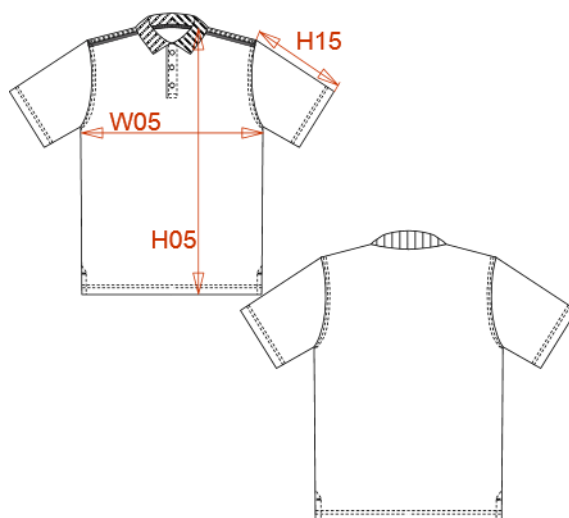

PROACT.®

REFERENCE : PA480

SIZES : XS_S_M_L_XL_XXL_3XL

COMPOSITION :

Main fabric : Polyester interlock - 155 100%polyester
 Main fabric : Polyester interlock - 155 For contrasted shoulder seam piping, inner side slit and necktape. 100%polyester

WEIGHT :

Main fabric : 155 gsm
 Main fabric : 155 gsm

TECHNICAL DETAIL :

Quick dry fabric

ARTICLE WEIGHT :

170 gr/pc

DESCRIPTION
Français : Polo manches courtes
English : Men's short sleeve polo shirt
Nederlands : Heren sportpolo korte mouwen
Deutsch : KURZARM HERREN POLO QUICK DRY
Español : Polo de manga corta para hombre
Italiano : POLO UOMO MANICHE CORTE
Português : Polo manga curta

COLORS	PANTONE SERIGRAPHIE
Black	Black
White	White
Sporty navy	7546C
Sporty red	1805C
Sporty royal blue	647C
Sporty grey	425C
Lime	382C
Fuchsia	7425C

MEASUREMENT							
Description	XS	S	M	L	XL	XXL	3XL
H05 (M) Hauteur totale / Total height	68,75	70,75	72,75	74,75	76,75	78,75	80,75
W05 (M) 1/2 largeur poitrine / 1/2 chest width	46	49	52	55	58	61	64
H15C (M) Longueur manche courte / Short sleeve length	20	21	22	23	24	25	26

CARE LABEL

PACKING	
Box	25 pcs / box XS => L:60cm W:40cm H:14cm GW:5.1kg NW:3.8kg S => L:60cm W:40cm H:14cm GW:5.5kg NW:4.2kg M => L:60cm W:40cm H:14cm GW:5.7kg NW:4.4kg L => L:60cm W:40cm H:14cm GW:6kg NW:4.7kg XL => L:60cm W:40cm H:14cm GW:6.3kg NW:5kg XXL => L:60cm W:40cm H:14cm GW:6.7kg NW:5.4kg 3XL => L:60cm W:40cm H:14cm GW:6.9kg NW:5.6kg