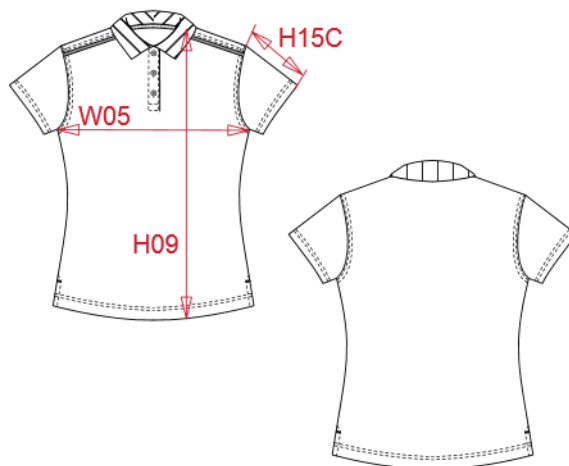

# PROACT.®

REFERENCE : PA481

SIZES : XS\_S\_M\_L\_XL\_XXL

**COMPOSITION :**

Main fabric : Polyester interlock - 155 100%polyester  
 Main fabric : Polyester interlock - 155 For contrasted shoulder seam piping, inner side slit and necktape. 100%polyester

**WEIGHT :**

Main fabric : 155 gsm  
 Main fabric : 155 gsm

**TECHNICAL DETAIL :**

Quick dry fabric

**ARTICLE WEIGHT :**

114 gr/pc

DESCRIPTION
<b>Français :</b> Polo manches courtes femme
<b>English :</b> Ladies' short sleeve polo shirt
<b>Nederlands :</b> Dames sportpolo korte mouwen
<b>Deutsch :</b> KURZARM DAMEN POLO QUICK DRY
<b>Español :</b> Polo de manga corta para mujer
<b>Italiano :</b> POLO DONNA MANICHE CORTE
<b>Português :</b> Polo de senhora de manga curta

COLORS	PANTONE SERIGRAPHIE
Black	Black
White	White
Sporty navy	7546C
Sporty red	1805C
Sporty royal blue	647C
Sporty grey	425C
Lime	367C
Fuchsia	7425C

MEASUREMENT							
Description	XS	S	M	L	XL	XXL	
<b>H09 (L)</b> Hauteur totale devant / Front total height	61	63	65	67	69	71	
<b>W05 (L)</b> 1/2 largeur poitrine à 1.5cm de l'emmanchure / 1/2 chest width at 1.5cm below armhole	42	45	48	51	54	57	
<b>H15C (L)</b> Longueur manche courte / Short sleeve length	10,50	11,50	12,50	13,50	14,50	15,50	

CARE LABEL

PACKING	
Box	25 pcs / box XS => L:60cm W:40cm H:13cm GW:4.25kg NW:3.05kg S => L:60cm W:40cm H:13cm GW:4.4kg NW:3.2kg M => L:60cm W:40cm H:13cm GW:4.6kg NW:3.4kg L => L:60cm W:40cm H:13cm GW:4.8kg NW:3.6kg XL => L:60cm W:40cm H:13cm GW:5.1kg NW:3.9kg XXL => L:60cm W:40cm H:13cm GW:5.4kg NW:4.2kg