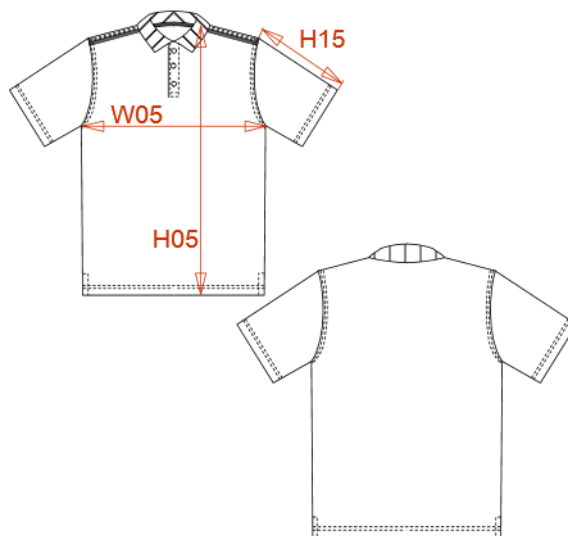

PROACT.®

REFERENCE : PA488

SIZES : 4/6_6/8_8/10_10/12_12/14

COMPOSITION :

Main fabric : Polyester interlock - 155 100%polyester

WEIGHT :

Main fabric : 155 gsm

TECHNICAL DETAIL :

Quick dry fabric

ARTICLE WEIGHT :

112 gr/pc

DESCRIPTION	
Français :	Polo manches courtes enfant
English :	Kids' short sleeve polo shirt
Nederlands :	Kinderpolo korte mouwen
Deutsch :	Kurzarm-Polohemd für Kinder
Español :	Polo de manga corta para niño
Italiano :	Polo bambino maniche corte
Português :	Polo de criança de manga curta

COLORS	PANTONE SERIGRAPHIE
Black	Black
White	White
Sporty navy	7546C
Sporty red	1805C
Sporty royal blue	647C

MEASUREMENT						
Description	4/6	6/8	8/10	10/12	12/14	
H05 Hauteur totale / Total height	43,50	48	52,50	57,50	62,50	
W05 1/2 largeur poitrine / 1/2 chest width	31,50	34,50	37,50	40,50	43,50	
H15 Longueur manche / Sleeve length	11,50	14	16,50	19,50	22,50	

CARE LABEL				

PACKING	
Box	25 pcs / box 4/6-6/8 => L:60cm W:40cm H:cm GW:kg NW:0kg 8/10-10/12 => L:60cm W:40cm H:cm GW:kg NW:0kg 12/14 => L:60cm W:40cm H:cm GW:kg NW:0kg