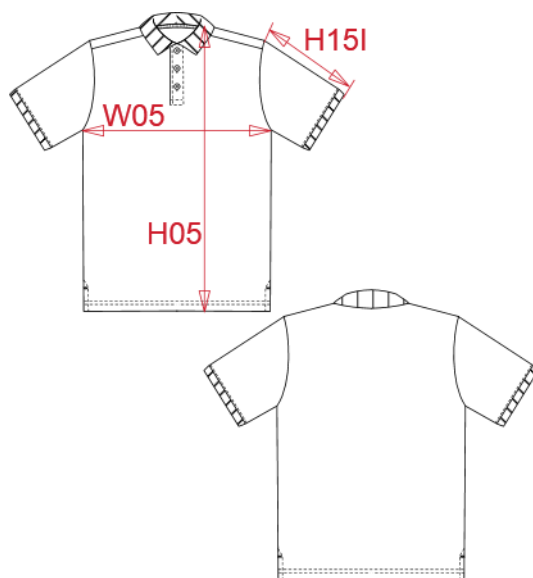

PROACT.®

REFERENCE : PA489

SIZES : XS_S_M_L_XL_XXL_3XL

COMPOSITION :

Main fabric : Cool Plus Polyester pique - 180 PIs give us the "Cool Plus" certificate

Fabric submit at test Drying Rate of Textiles at their Absorbent

Main fabric : Cool Plus Polyester pique - 180 PIs give us the "Cool Plus" certificate

For inner front tab only 100%polyester

WEIGHT :

Main fabric : 180 gsm

Main fabric : 180 gsm

TECHNICAL DETAIL :

Coolplus

ARTICLE WEIGHT :

192 gr/pc

DESCRIPTION	
Français :	Polo piqué performance homme
English :	Men's performance piqué polo shirt
Nederlands :	Heren-sportpolo
Deutsch :	Herren Performance Piqué-Polohemd
Español :	Polo piqué performance para hombre
Italiano :	Polo piqué uomo performance
Português :	Polo piqué Performance de homem

MEASUREMENT							
Description	XS	S	M	L	XL	XXL	3XL
H05 (M) Hauteur totale / Total height	68	70	72	74	76	78	80
W05 (M) 1/2 largeur poitrine / 1/2 chest width	47	50	53	56	59	62	65
H15I (M) Longueur manche avec bord côte / Sleeve length with rib	21	21,75	22,50	23,25	24	24,75	25,50

CARE LABEL				

PACKING	
Box	25 pcs / box XS => L:60cm W:40cm H:15cm GW:6.8kg NW:5.2kg S => L:60cm W:40cm H:15cm GW:7kg NW:5.5kg M => L:60cm W:40cm H:15cm GW:7.1kg NW:5.7kg L => L:60cm W:40cm H:15cm GW:7.8kg NW:5.8kg XL => L:60cm W:40cm H:15cm GW:8.3kg NW:6.5kg XXL => L:60cm W:40cm H:15cm GW:8.3kg NW:7kg 3XL => L:60cm W:40cm H:15cm GW:8.9kg NW:7.3kg 4XL => L:36cm W:33cm H:28cm GW:8kg NW:7kg

COLORS	PANTONE SERIGRAPHIE
White / Sporty navy	White / 7546C
Black / Sporty grey	Black / 425C
Sporty navy / White	7546C / White
Red / Black	200C / Black
Sky blue / Sporty navy	278C / 7546C
Lime / Sporty navy	367C / 7546C
Sporty grey / Black	425C / Black
White / Sporty grey	White / 425C
Sporty roy. blue / Sporty grey	647C / 425C
Black	Black
White	White
Sporty navy	7546C
Grey heather	Based on 417C
Sporty roy. blue / White / Red	647C / White / 200C
White / Red / Sporty roy. blue	White / 200C / 647C
Wine / Sporty grey	504C / Cool gray 10C