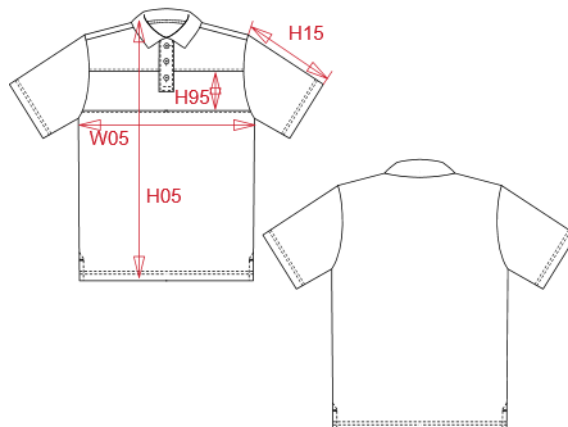

# PROACT.®

REFERENCE : PA493

SIZES : S\_M\_L\_XL\_XXL\_3XL\_4XL

**COMPOSITION :**

Main fabric : Polyester interlock - 155 100%polyester  
 Main fabric : Polyester interlock - 155 For contrasted yoke  
 100%polyester

**WEIGHT :**

Main fabric : 155 gsm  
 Main fabric : 155 gsm

**TECHNICAL DETAIL :**

Quick dry fabric

**ARTICLE WEIGHT :**

185 gr/pc

DESCRIPTION
<b>Français :</b> Polo manches courtes adulte
<b>English :</b> Adult short sleeve polo shirt
<b>Nederlands :</b> Polo korte mouwen volwassene
<b>Deutsch :</b> Kurzarm-Polohemd für Erwachsene
<b>Español :</b> Polo de manga corta para adultos
<b>Italiano :</b> Polo adulto manica corta
<b>Português :</b> Polo manga curta de adulto

COLORS	PANTONE SERIGRAPHIE
White / Black	
Black / White	Black / White
Sporty navy / White	7546C / White
Sporty royal blue / White	647C / White
Sporty red / White	1805C / White

MEASUREMENT							
Description	S	M	L	XL	XXL	3XL	4XL
<b>H05 (M)</b> Hauteur totale / Total height	70	72	74	76	78	80	82
<b>W05 (M)</b> 1/2 largeur poitrine / 1/2 chest width	50	53	56	59	62	65	68
<b>H15C (M)</b> Longueur manche courte / Short sleeve length	22,25	23,25	24,25	25,25	26,25	27,25	28,25
<b>H95(M)</b> Hauteur empiècement devant / Front yoke height	11,50	11,50	11,50	11,50	11,50	11,50	11,50

CARE LABEL

PACKING	
Box	30 pcs / box S => L:60cm W:40cm H:18cm GW:6.30kg NW:5.20kg M => L:60cm W:40cm H:18cm GW:6.80kg NW:5.50kg L => L:60cm W:40cm H:20cm GW:7.30kg NW:5.70kg XL => L:60cm W:40cm H:20cm GW:7.70kg NW:6.40kg XXL => L:60cm W:40cm H:23cm GW:8.20kg NW:6.60kg 3XL => L:60cm W:40cm H:23cm GW:8.60kg NW:7.20kg 4XL => L:60cm W:40cm H:23cm GW:9.00kg NW:7.40kg