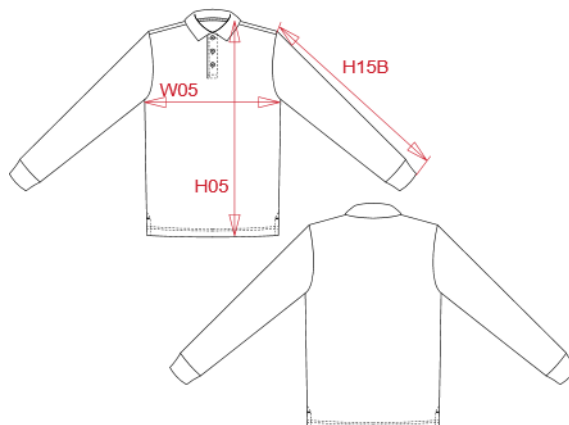

For inner front tab only 100%polyester

WEIGHT :

Main fabric : 180 gsm

Main fabric : 180 gsm

TECHNICAL DETAIL :

Cool Plus®

ARTICLE WEIGHT :

265 gr/pc

COLORS	PANTONE SERIGRAPHIE
Black	Black
White	White
Sporty navy	7546C

MEASUREMENT							
Description	XS	S	M	L	XL	XXL	3XL
H05 (M) Hauteur totale / Total height	68	70	72	74	76	78	80
W05 (M) 1/2 largeur poitrine / 1/2 chest width	47	50	53	56	59	62	65
H15B (M) Longueur manche avec poignet / Sleeve length with cuff	63,25	64,25	65,25	66,25	67,25	68,25	69,25